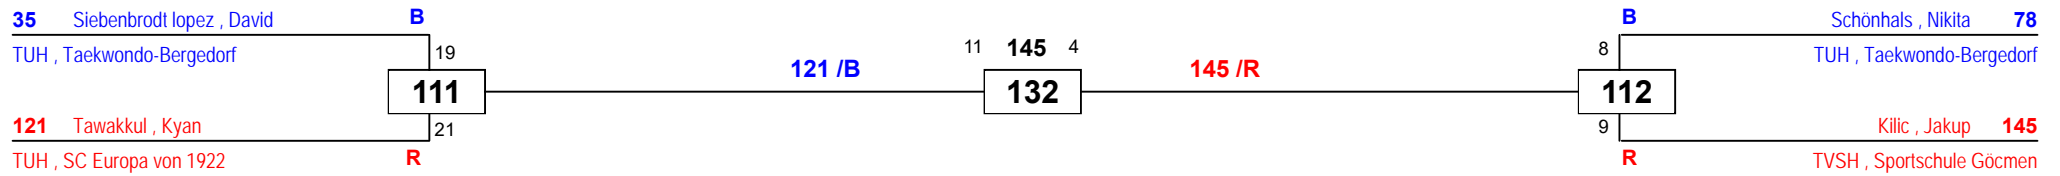

int. Nordic Open

am 30.04.2016

J Cm-35

Draw Sheet

1. Jakup Kilic (Sportschule Göcmen, TVSH)
2. Kyan Tawakkul (SC Europa von 1922, TUH)
3. David Siebenbrodt Iopez (Taekwondo-Bergedorf, TUH)
3. Nikita Schönhalz (Taekwondo-Bergedorf, TUH)