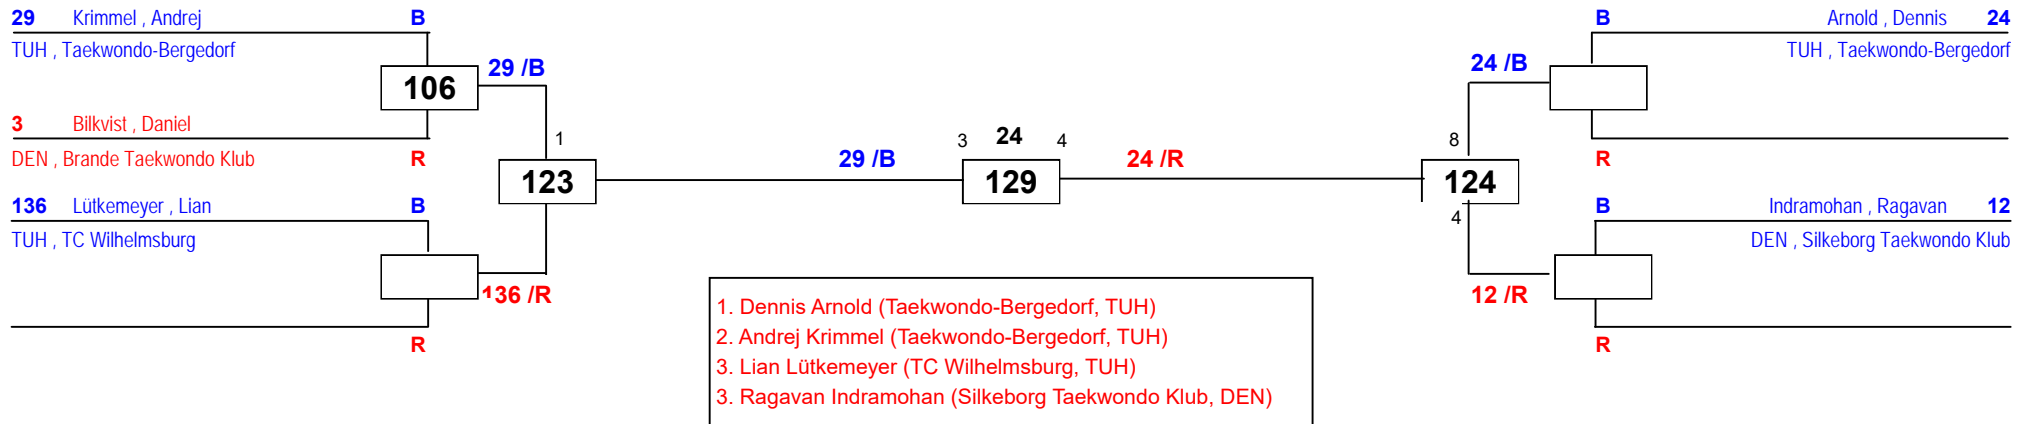

Wendland, Katharina **34**

TUH, Taekwondo-Bergedorf

1. Katharina Wendland (Taekwondo-Bergedorf, TUH)
 2. Lisa Wetendorf (Post-SV Neumünster, TVSH)

int. Nordic Open

am 30.04.2016

J Bm-33

Draw Sheet

int. Nordic Open