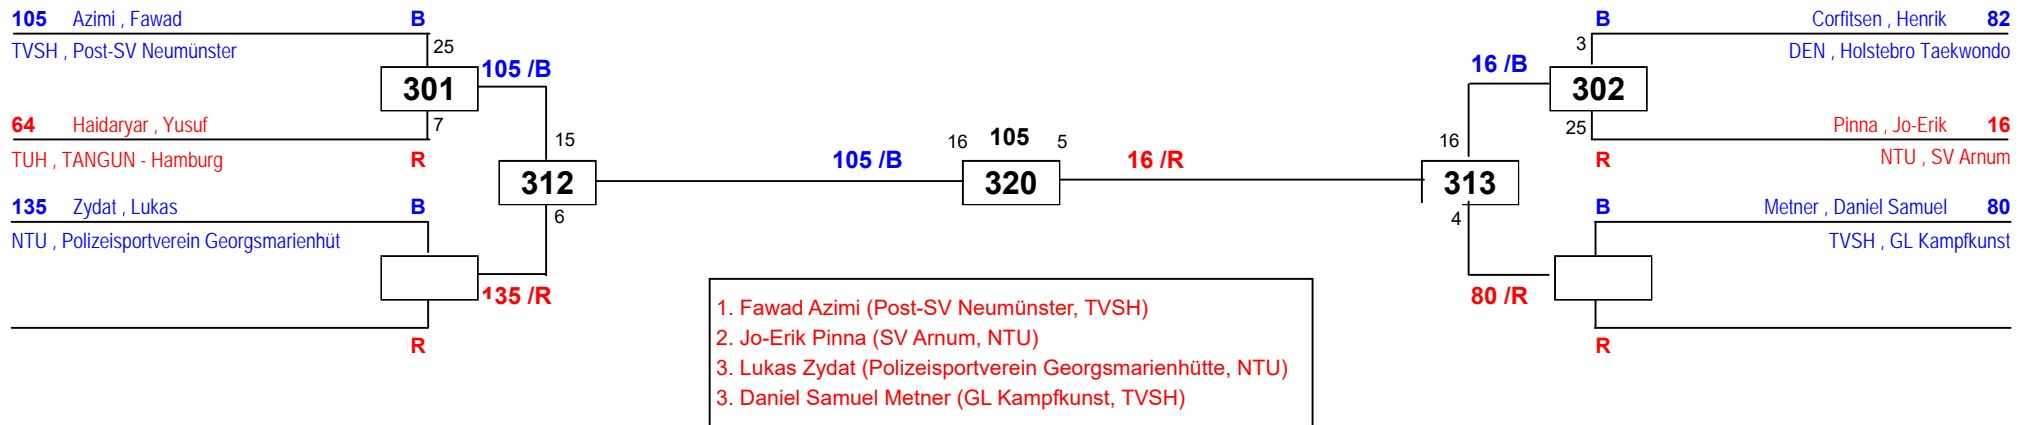

int. Nordic Open

am 30.04.2016

H-74

Draw Sheet