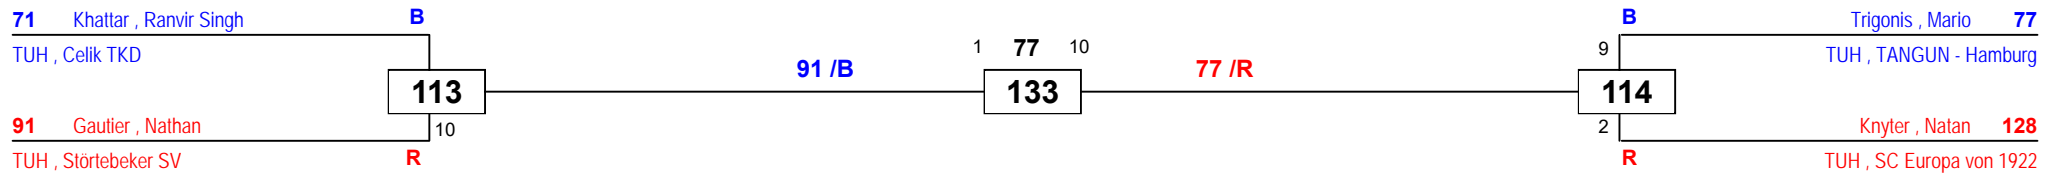

int. Nordic Open

am 30.04.2016

J Dm-26

Draw Sheet

1. Mario Trigonis (TANGUN - Hamburg, TUH)
2. Nathan Gautier (Störtebeker SV, TUH)
3. Ranvir Singh Khattar (Celik TKD, TUH)
3. Natan Knyter (SC Europa von 1922, TUH)