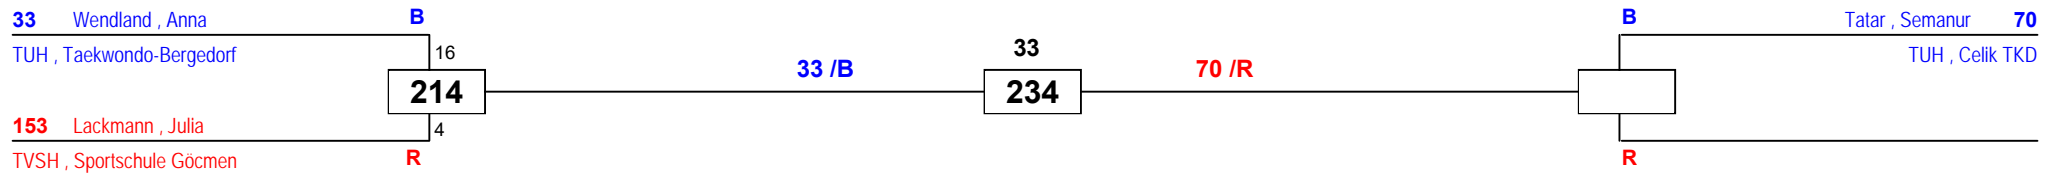

int. Nordic Open

am 30.04.2016

J Bw-55

Draw Sheet

1. Anna Wendland (Taekwondo-Bergedorf, TUH)
2. Semanur Tatar (Celik TKD, TUH)
3. Julia Lackmann (Sportschule Göcmen, TVSH)