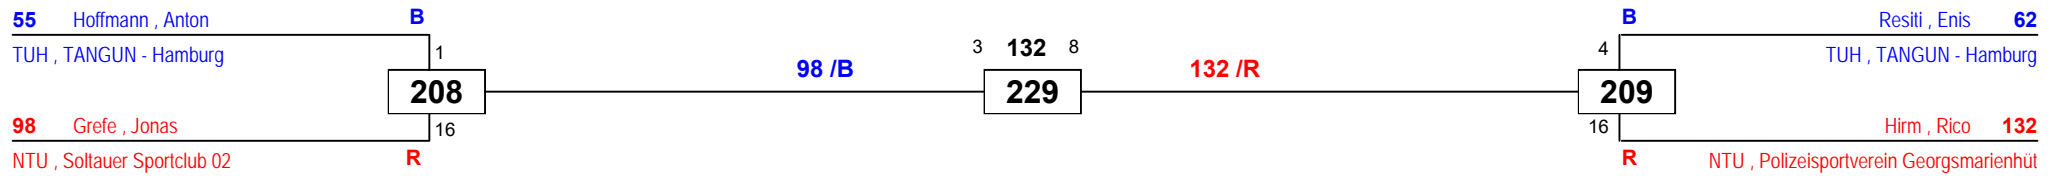

int. Nordic Open

am 30.04.2016

J Bm-53

Draw Sheet

1. Rico Hirm (Polizeisportverein Georgsmarienhütte, NTU)
2. Jonas Grefe (Soltauer Sportclub 02, NTU)
3. Anton Hoffmann (TANGUN - Hamburg, TUH)
3. Enis Resiti (TANGUN - Hamburg, TUH)