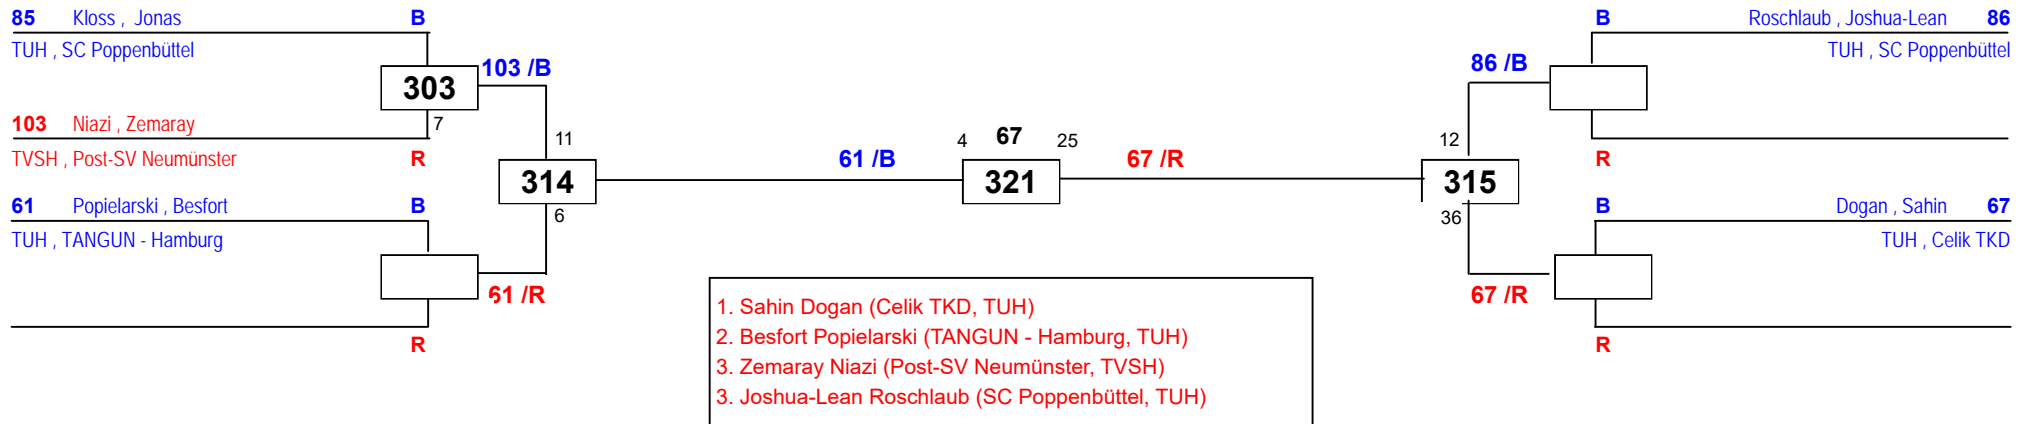

int. Nordic Open

am 30.04.2016

J Am-68

Draw Sheet