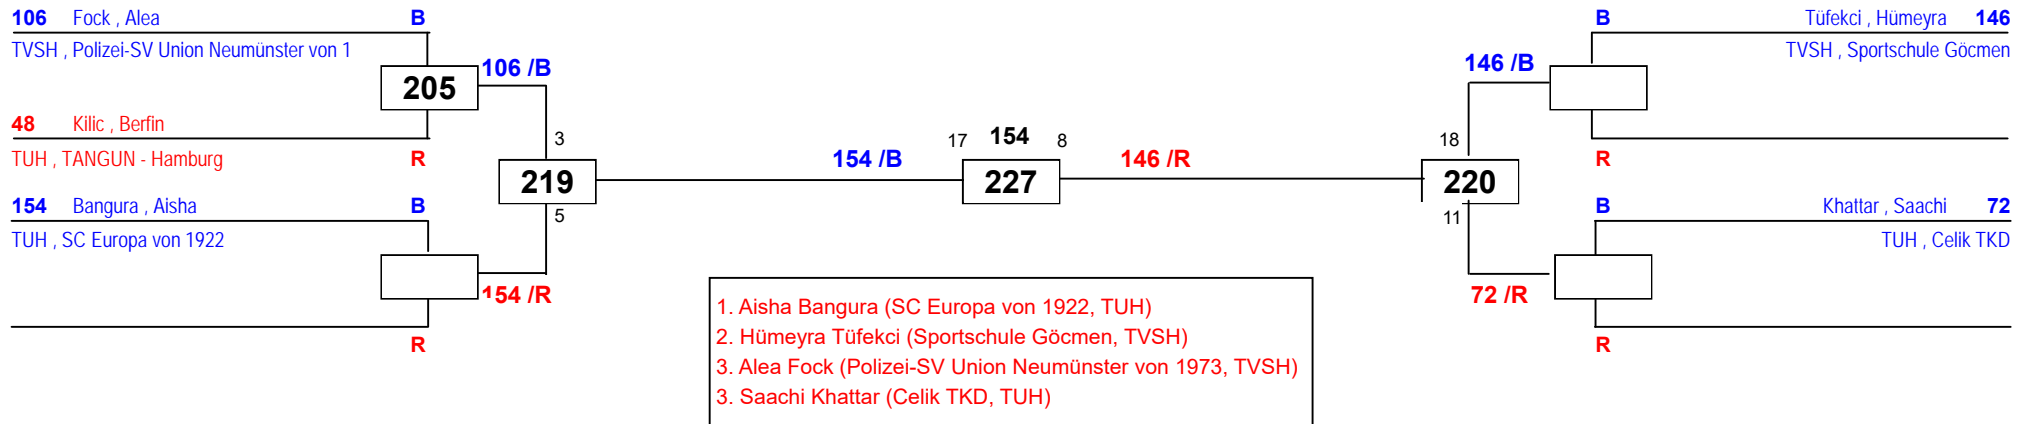

Fareed , Lissa Frida 100

BTV , Allgemeiner Sportverein Berlin

1. Lissa Frida Fareed (Allgemeiner Sportverein Berlin, BTV)
 2. Saime Demirer (TC Wilhelmsburg, TUH)

int. Nordic Open

am 30.04.2016

J Cw-35

Draw Sheet

1. Azra Comart (TANGUN - Hamburg, TUH)
2. Josefine Jensby (Silkeborg Taekwondo Klub, DEN)
3. Aaliyah Jahn (Moo Rim San, TVSH)

int. Nordic Open

am 30.04.2016

J Cw-39

Draw Sheet

int. Nordic Open

am 30.04.2016