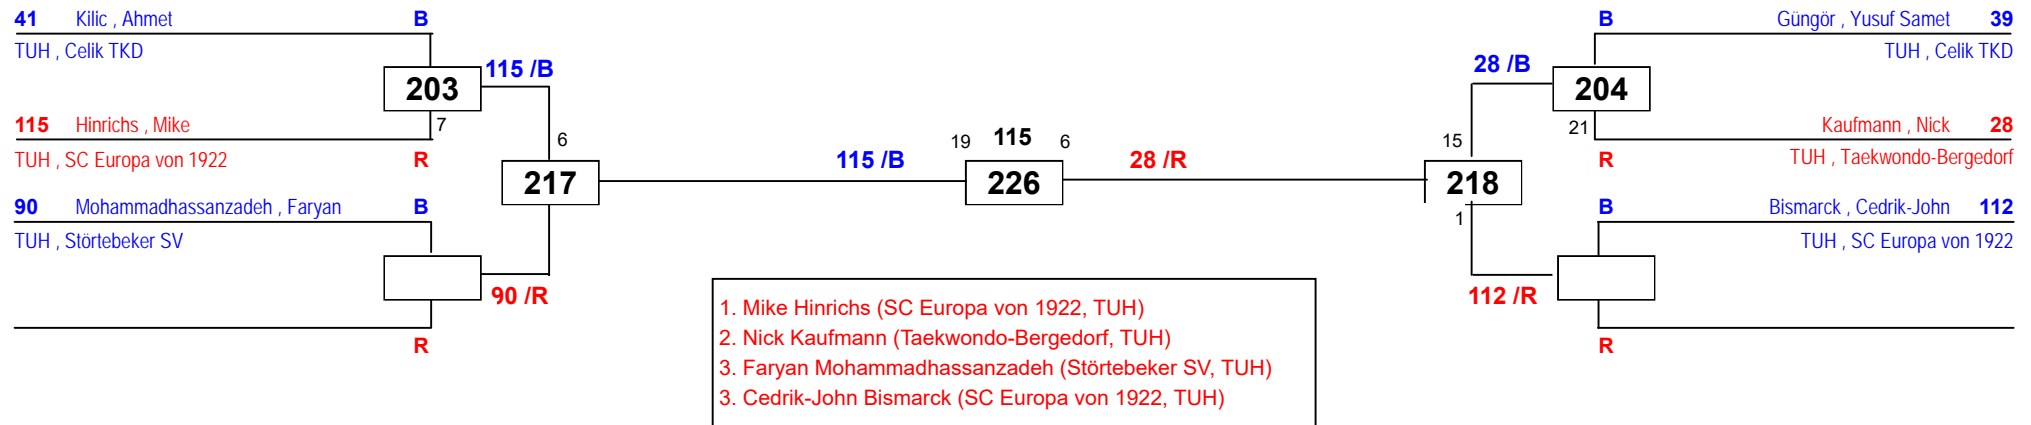

int. Nordic Open
am 30.04.2016
J Cm-43

Draw Sheet