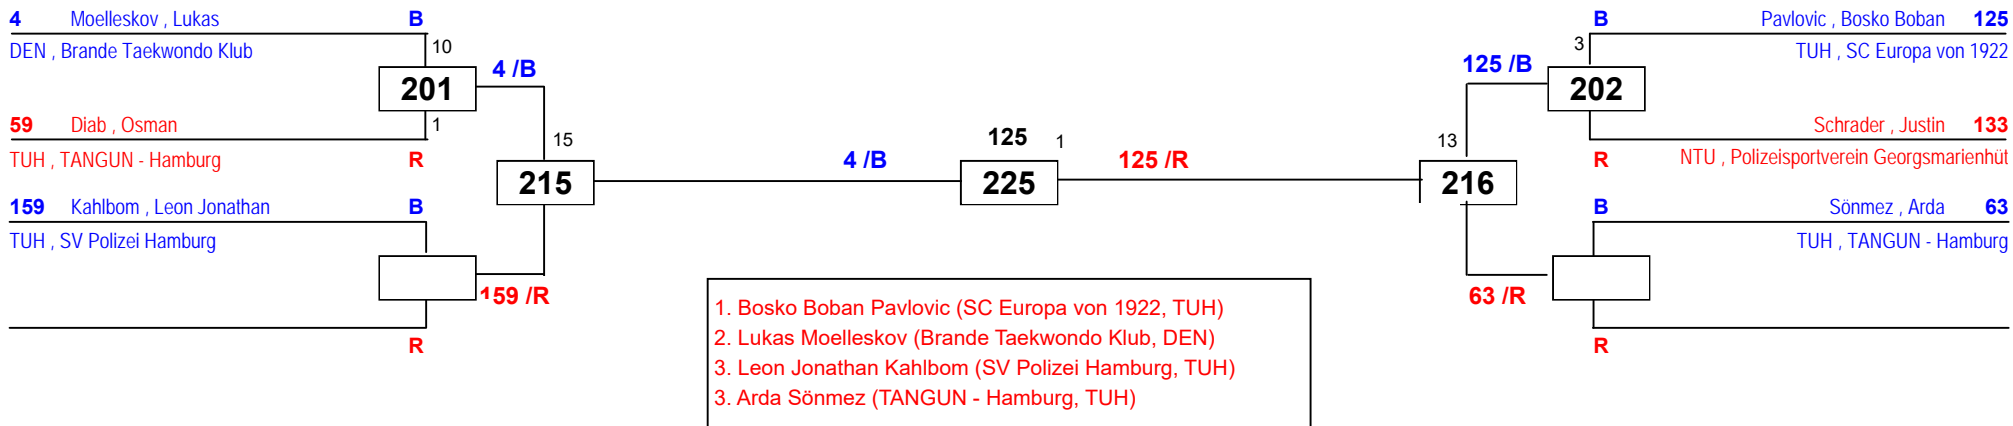

int. Nordic Open
am 30.04.2016
J Cm-39

Draw Sheet