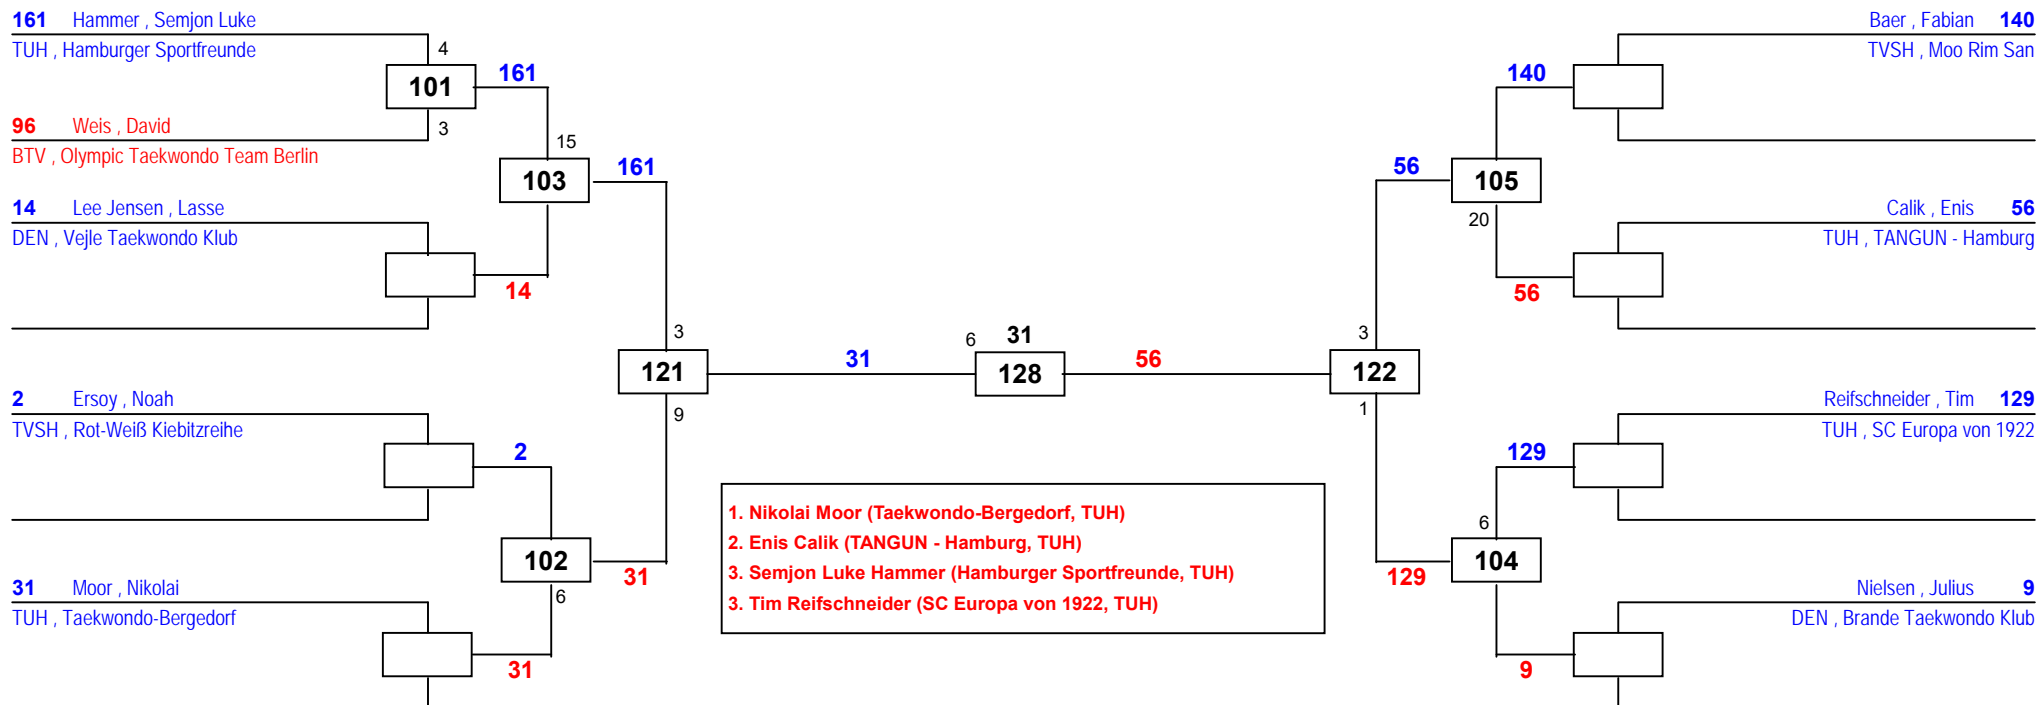

int. Nordic Open am 30.04.2016 J Cm-29

Draw Sheet