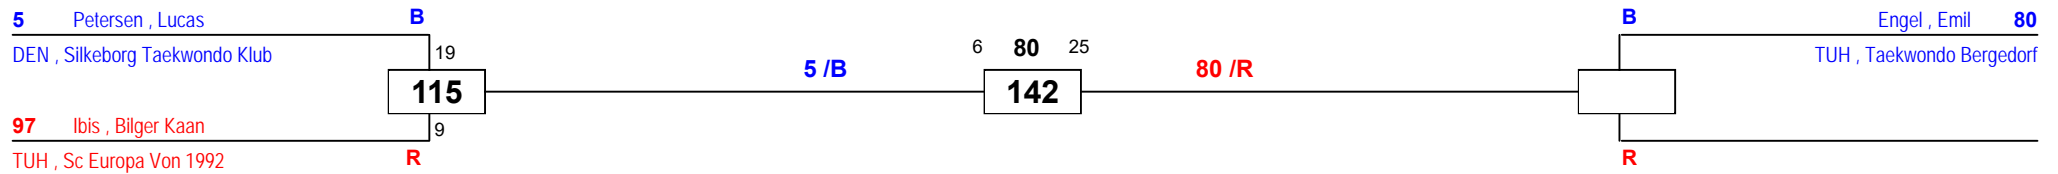

int. Schleswig-Holstein Cup

am 04.11.2017

J Bm-37

Draw Sheet

1. Emil Engel (Taekwondo Bergedorf, TUH)
2. Lucas Petersen (Silkeborg Taekwondo Klub, DEN)
3. Bilger Kaan Ibis (Sc Europa Von 1992, TUH)