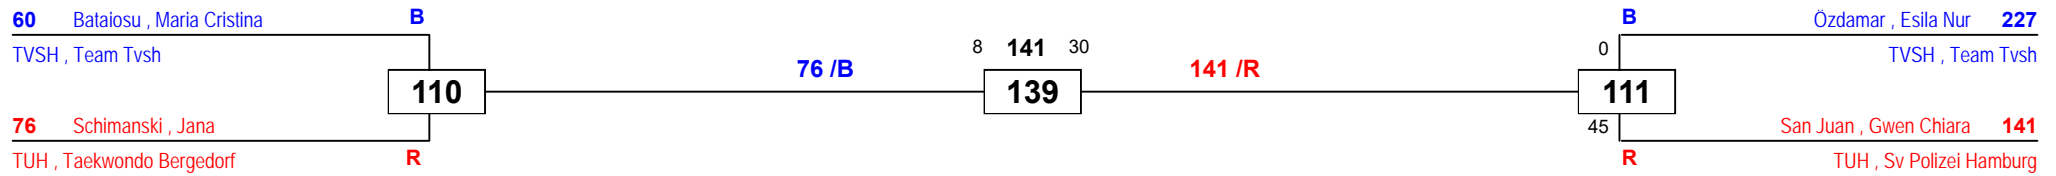

int. Schleswig-Holstein Cup

am 04.11.2017

J Cw-27 LK II

Draw Sheet

1. Gwen Chiara San Juan (Sv Polizei Hamburg, TUH)
2. Jana Schimanski (Taekwondo Bergedorf, TUH)
3. Maria Cristina Bataiosu (Team Tvsh, TVSH)
3. Esila Nur Özdamar (Team Tvsh, TVSH)