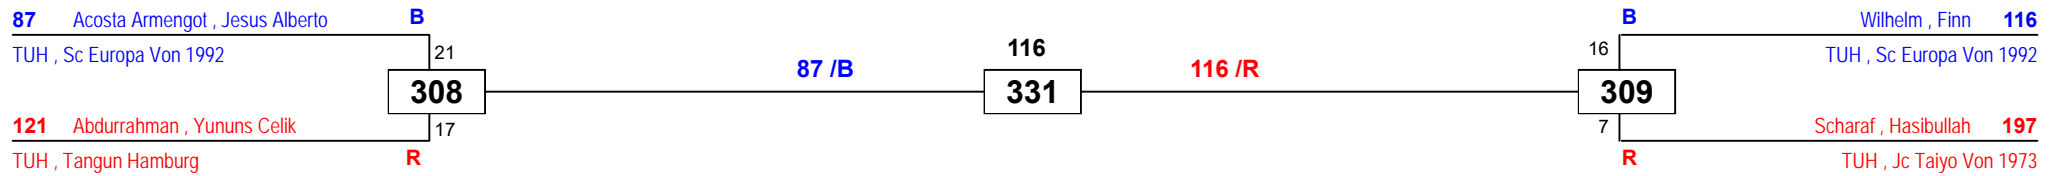

int. Schleswig-Holstein Cup

am 04.11.2017

J Bm-65 LK II

Draw Sheet

1. Finn Wilhelm (Sc Europa Von 1992, TUH)
2. Jesus Alberto Acosta Armengot (Sc Europa Von 1992, TUH)
3. Yununs Celik Abdurrahman (Tangun Hamburg, TUH)
3. Hasibullah Scharaf (Jc Taiyo Von 1973, TUH)