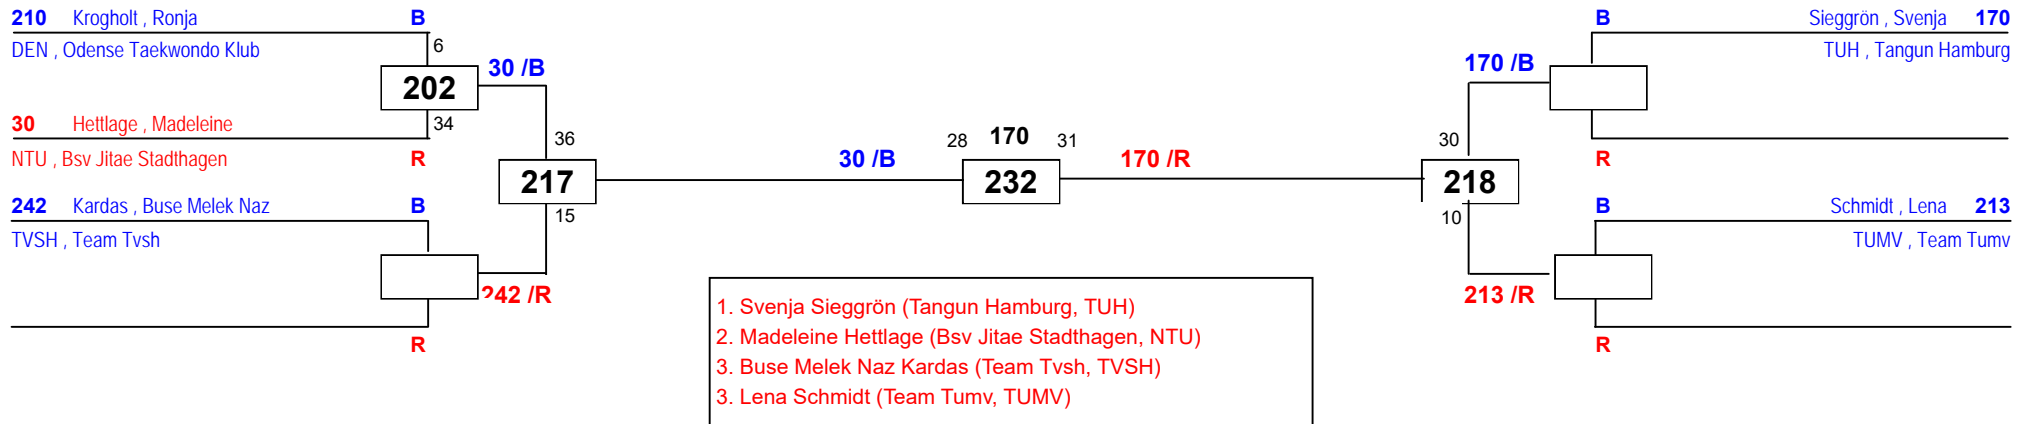

int. Schleswig-Holstein Cup

am 04.11.2017

J Bw-51 LK II

Draw Sheet