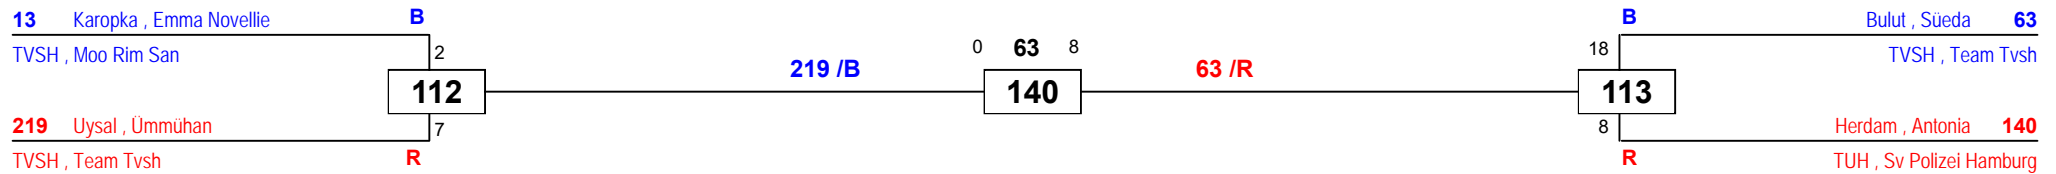

Dimoulas , Zoe Lilliane 40

TVSH , GI Kampfkunst

1. Zoe Lilliane Dimoulas (GI Kampfkunst, TVSH)
2. Ramya Rajani (Brørup Taekwondo Klub, DEN)

int. Schleswig-Holstein Cup

am 04.11.2017

J Cw-35 LK II

Draw Sheet