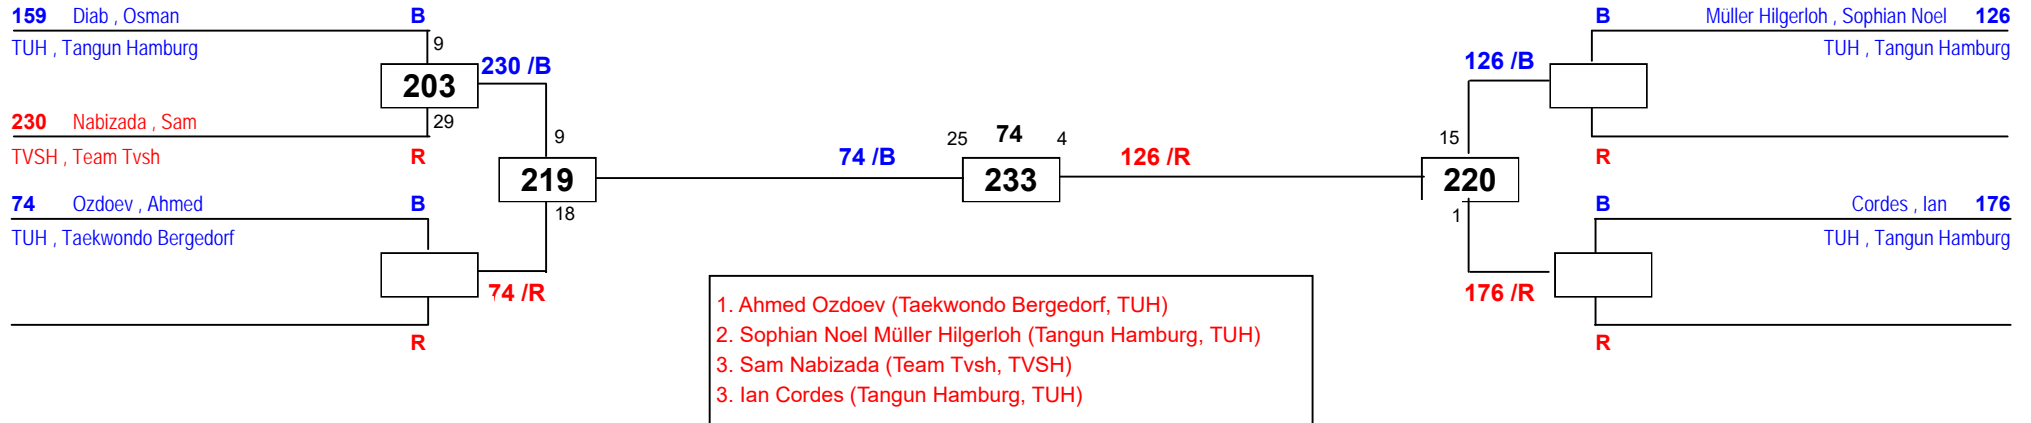

int. Schleswig-Holstein Cup

am 04.11.2017

J Cm-43 LK II

Draw Sheet