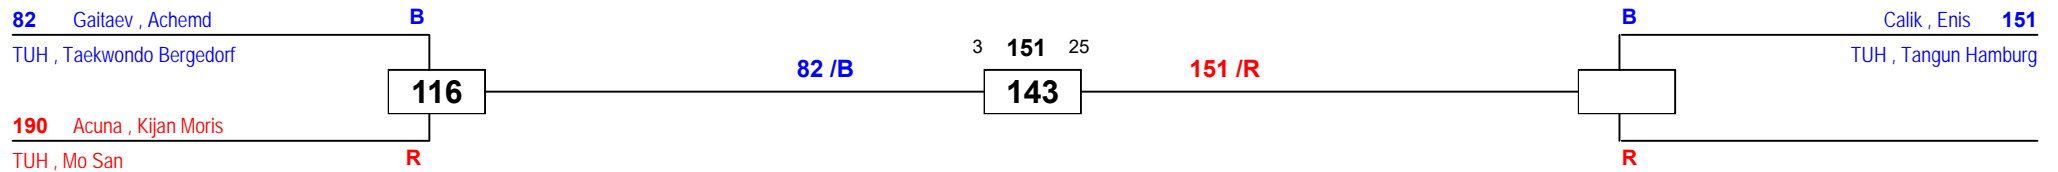

int. Schleswig-Holstein Cup

am 04.11.2017

J Cm-32

Draw Sheet

1. Enis Calik (Tangun Hamburg, TUH)
2. Achemd Gaitaev (Taekwondo Bergedorf, TUH)
3. Kijan Moris Acuna (Mo San, TUH)