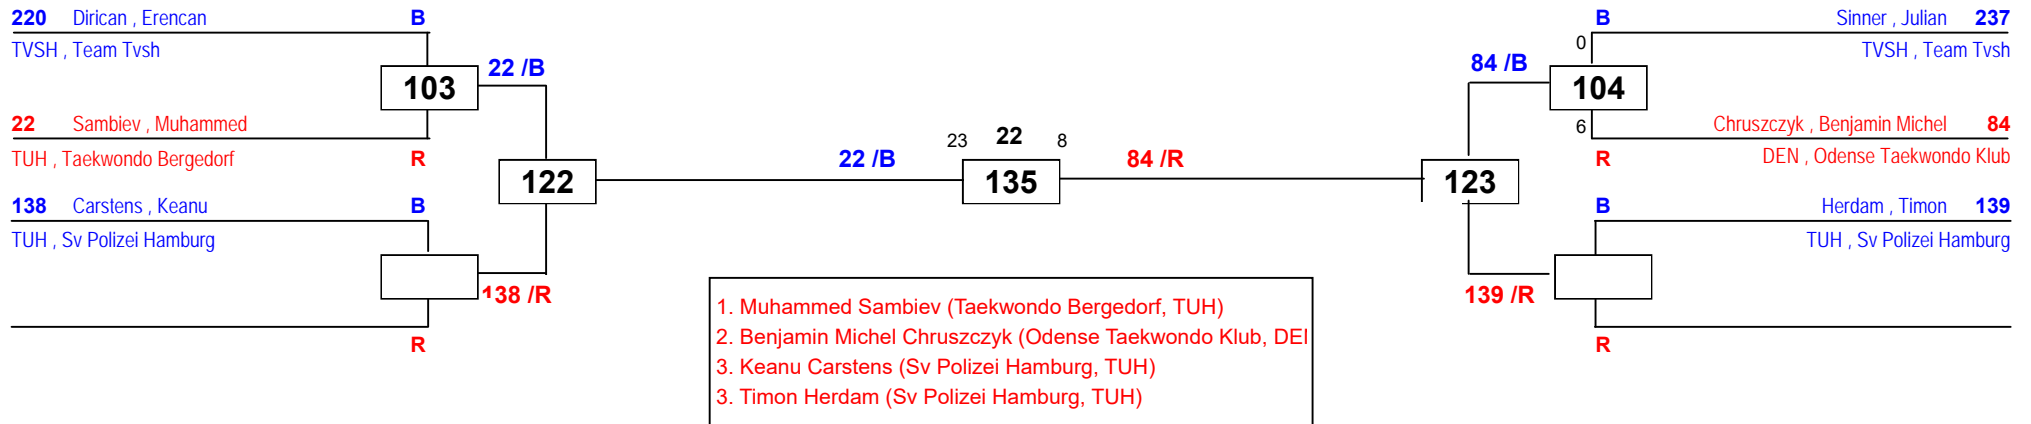

int. Schleswig-Holstein Cup

am 04.11.2017

J Bm-41 LK II

Draw Sheet