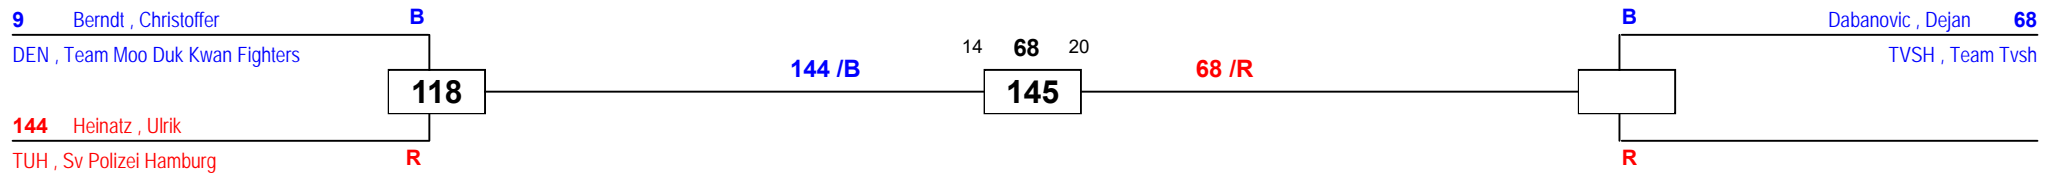

int. Schleswig-Holstein Cup

am 04.11.2017

J Bm-37 LK II

Draw Sheet

1. Dejan Dabanovic (Team Tvsh, TVSH)
2. Ulrik Heinatz (Sv Polizei Hamburg, TUH)
3. Christoffer Berndt (Team Moo Duk Kwan Fighters, DEN)