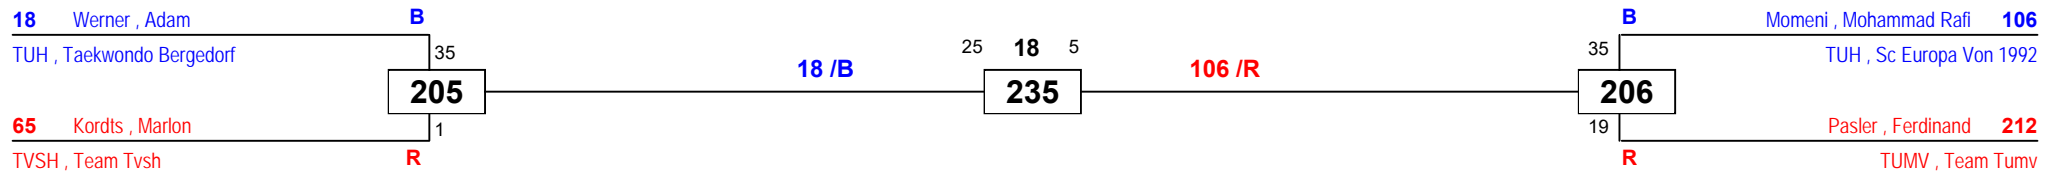

int. Schleswig-Holstein Cup

am 04.11.2017

J Am-63

Draw Sheet

1. Adam Werner (Taekwondo Bergedorf, TUH)
2. Mohammad Rafi Momeni (Sc Europa Von 1992, TUH)
3. Marlon Kordts (Team Tvsh, TVSH)
3. Ferdinand Pasler (Team Tumv, TUMV)