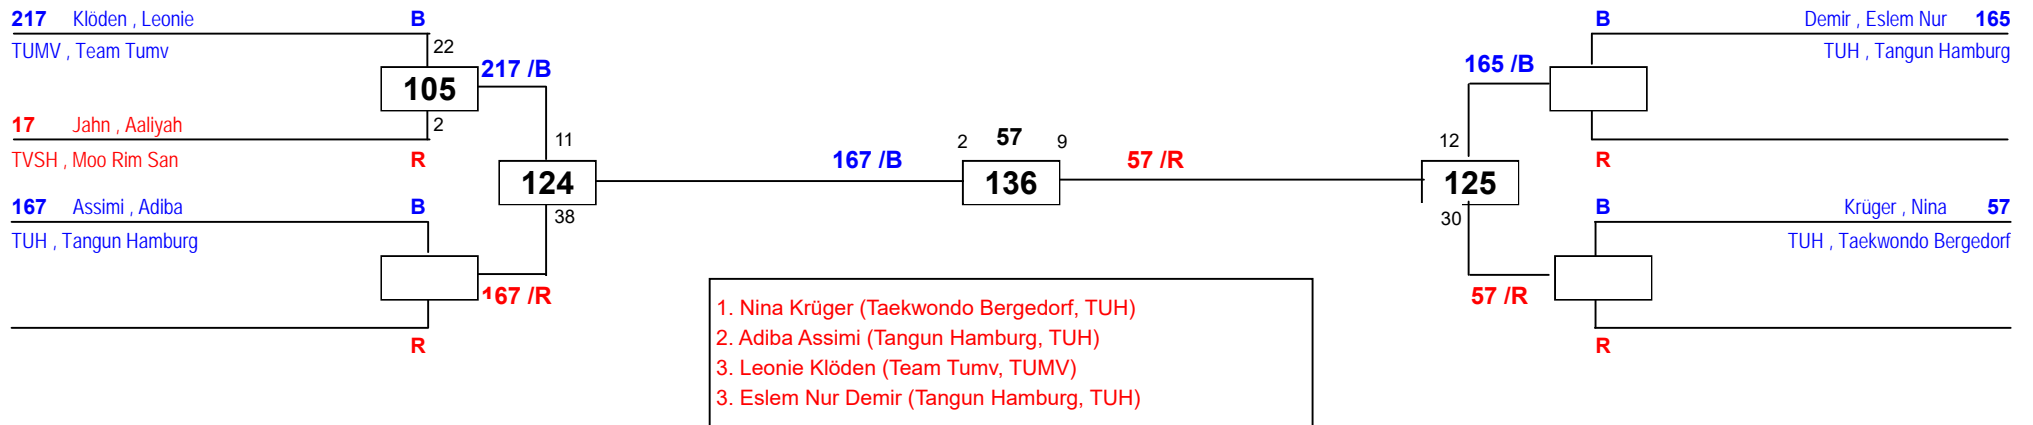

Acuna , Alicia Melina **188**

TUH , Mo San

1. Josefine Ella Luci S Wendt (Vejle Taekwondo Klub, DEN)
 2. Alicia Melina Acuna (Mo San, TUH)

int. Schleswig-Holstein Cup

am 04.11.2017

J Bw-41

Draw Sheet

int. Schleswig-Holstein Cup