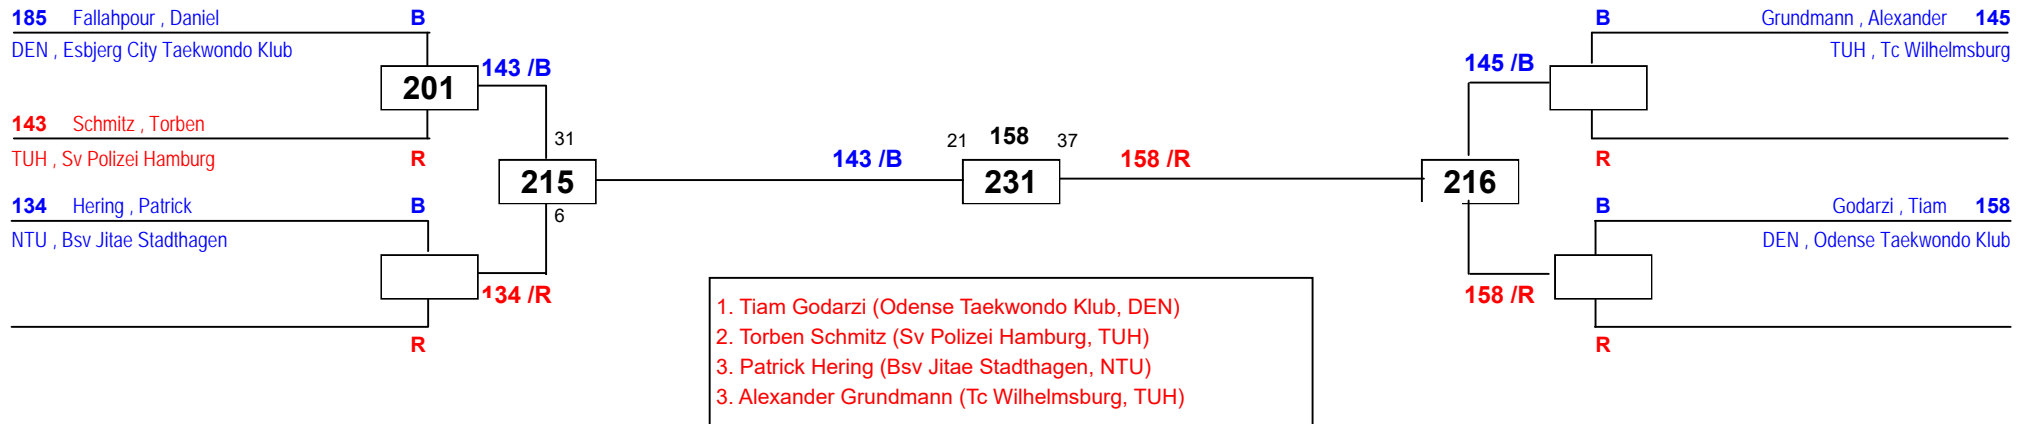

int. Schleswig-Holstein Cup

am 04.11.2017

H-68

Draw Sheet