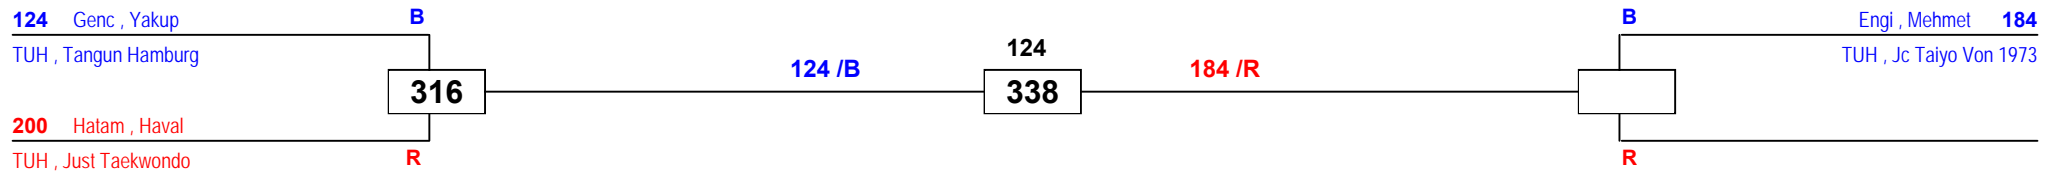

int. Schleswig-Holstein Cup

am 04.11.2017

J Am-78 LK II

Draw Sheet

1. Yakup Genc (Tangun Hamburg, TUH)
2. Mehmet Engi (Jc Taiyo Von 1973, TUH)
3. Haval Hatam (Just Taekwondo, TUH)