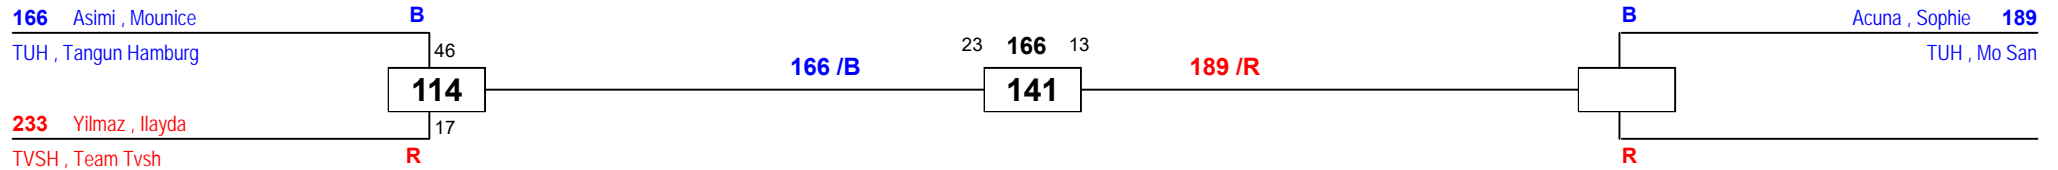

int. Schleswig-Holstein Cup

am 04.11.2017

J Aw-46

Draw Sheet

1. Mounice Asimi (Tangun Hamburg, TUH)
2. Sophie Acuna (Mo San, TUH)
3. Ilayda Yilmaz (Team Tvsh, TVSH)