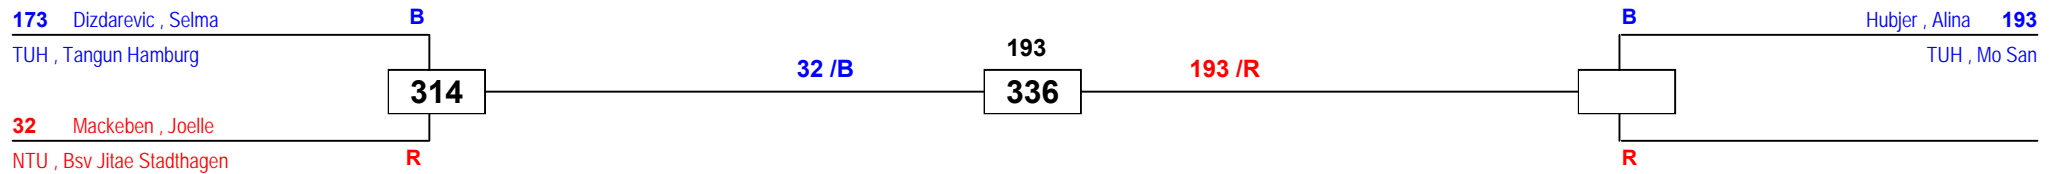

int. Schleswig-Holstein Cup

am 04.11.2017

J Bw-59

Draw Sheet

1. Alina Hubjer (Mo San, TUH)
2. Joelle Mackeben (Bsv Jitae Stadthagen, NTU)
3. Selma Dizdarevic (Tangun Hamburg, TUH)