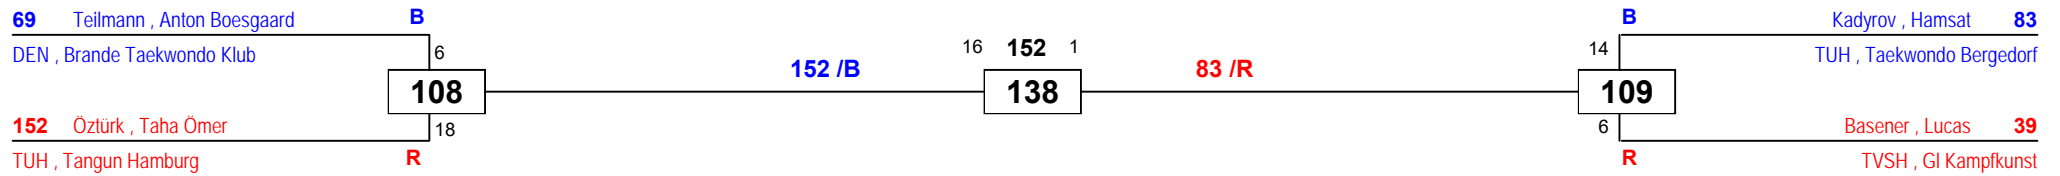

int. Schleswig-Holstein Cup

am 04.11.2017

J Cm-32 LK II

Draw Sheet

1. Taha Ömer Öztürk (Tangun Hamburg, TUH)
2. Hamsat Kadyrov (Taekwondo Bergedorf, TUH)
3. Anton Boesgaard Teilmann (Brande Taekwondo Klub, DEN)
3. Lucas Basener (GI Kampfkunst, TVSH)