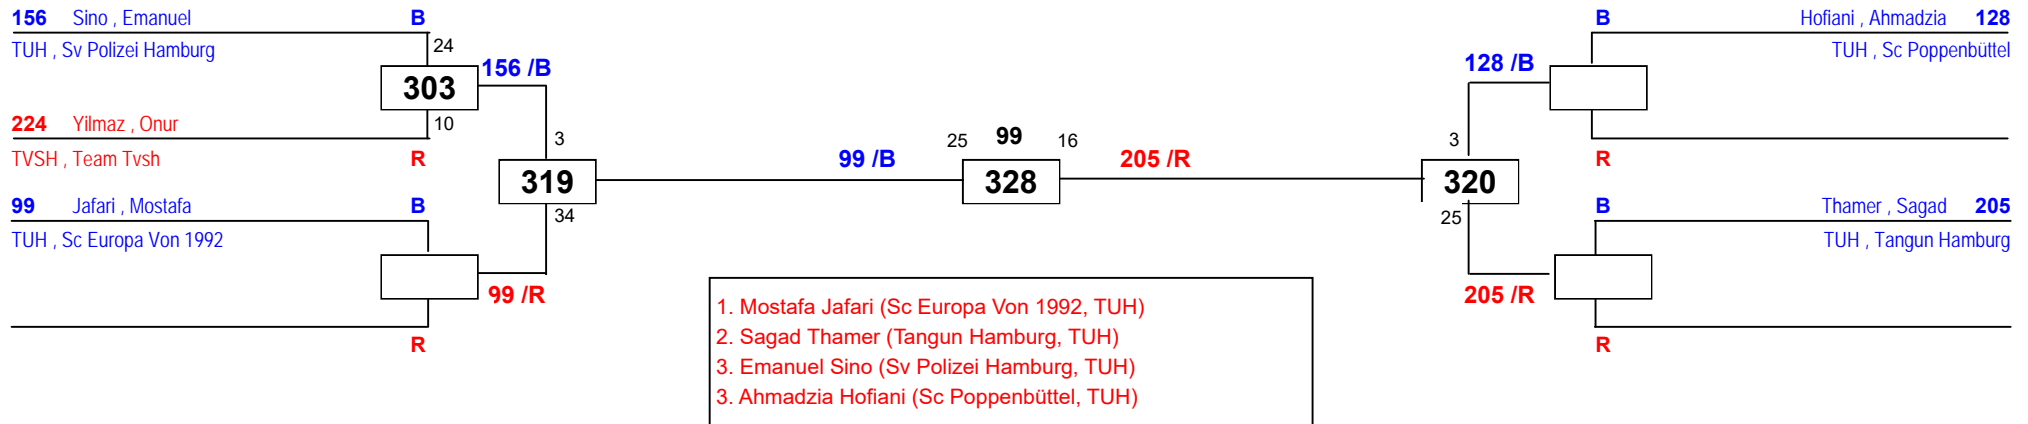

int. Schleswig-Holstein Cup

am 04.11.2017

J Am-63 LK II

Draw Sheet