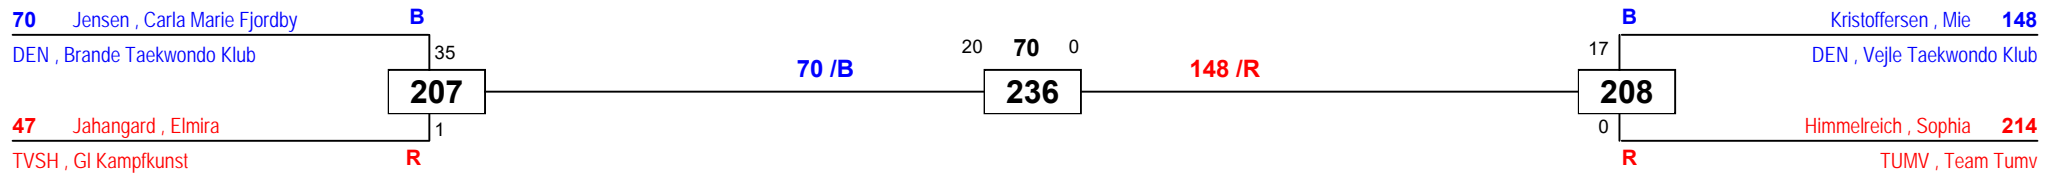

int. Schleswig-Holstein Cup

am 04.11.2017

J Bw-51

Draw Sheet

1. Carla Marie Fjordby Jensen (Brande Taekwondo Klub, DEN)
2. Mie Kristoffersen (Vejle Taekwondo Klub, DEN)
3. Elmira Jahangard (GI Kampfkunst, TVSH)
3. Sophia Himmelreich (Team Tumv, TUMV)