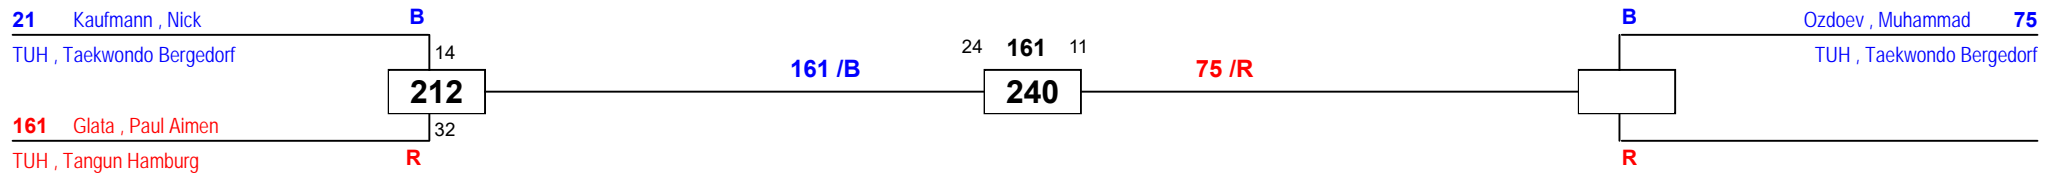

J Bm-41 LK II

Draw Sheet

int. Schleswig-Holstein Cup

am 04.11.2017

J Bm-49 LK II

Draw Sheet

1. Paul Aimen Glata (Tangun Hamburg, TUH)
2. Muhammad Ozdoev (Taekwondo Bergedorf, TUH)
3. Nick Kaufmann (Taekwondo Bergedorf, TUH)