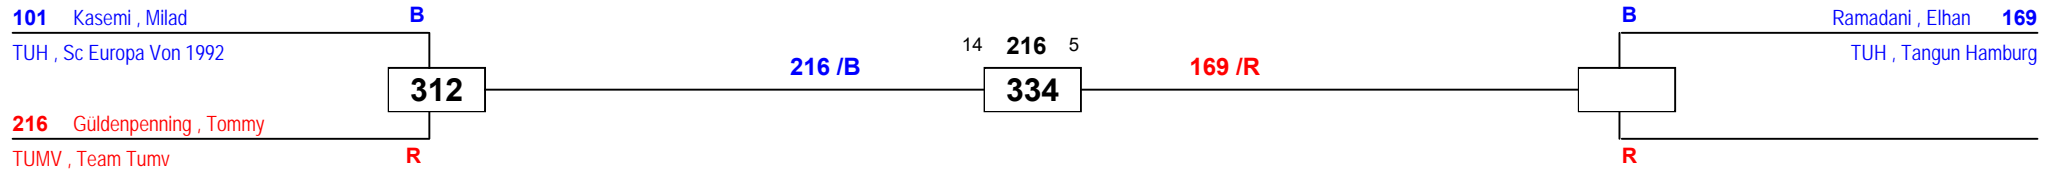

int. Schleswig-Holstein Cup

am 04.11.2017

J Am-68

Draw Sheet

1. Tommy Guldenpenning (Team Tumv, TUMV)
2. Elhan Ramadani (Tangun Hamburg, TUH)
3. Milad Kasemi (Sc Europa Von 1992, TUH)