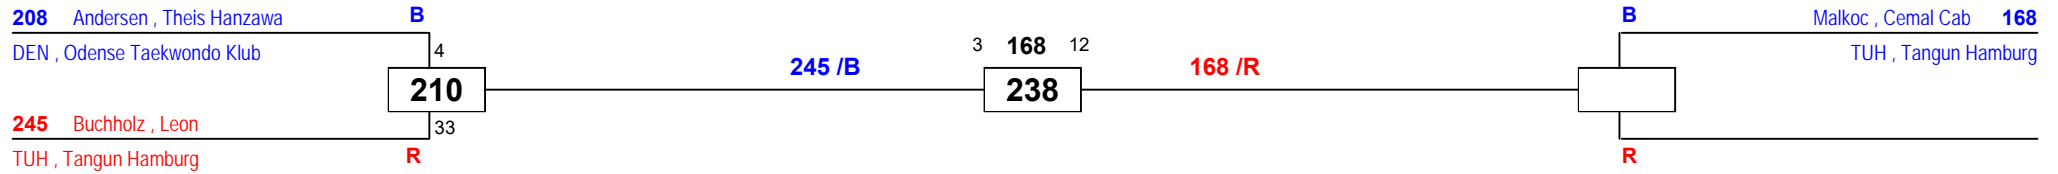

18 **155** 4
225

Rahimi , Ali **177**
TUH , Tangun Hamburg

1. Takrim Mirza (Tangun Hamburg, TUH)
 2. Ali Rahimi (Tangun Hamburg, TUH)

int. Schleswig-Holstein Cup

am 04.11.2017

J Am-59

Draw Sheet

1. Cemal Cab Malkoc (Tangun Hamburg, TUH)
2. Leon Buchholz (Tangun Hamburg, TUH)
3. Theis Hanzawa Andersen (Odense Taekwondo Klub, DEN)