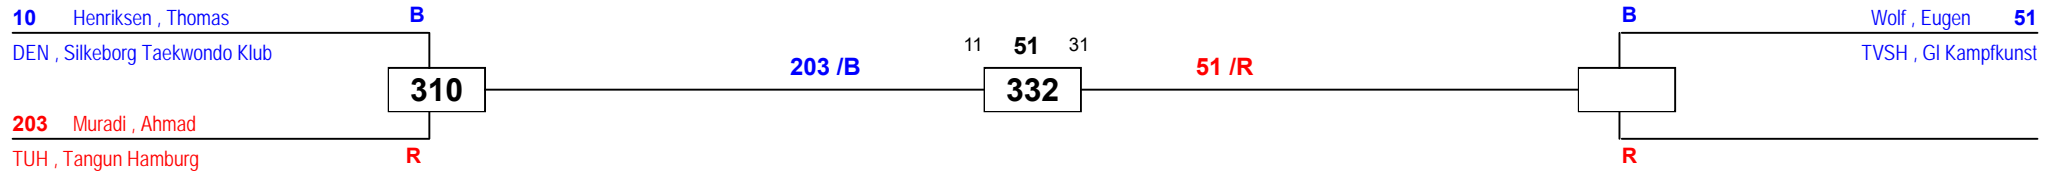

int. Schleswig-Holstein Cup

am 04.11.2017

H-68

Draw Sheet

int. Schleswig-Holstein Cup

am 04.11.2017

H-74

Draw Sheet