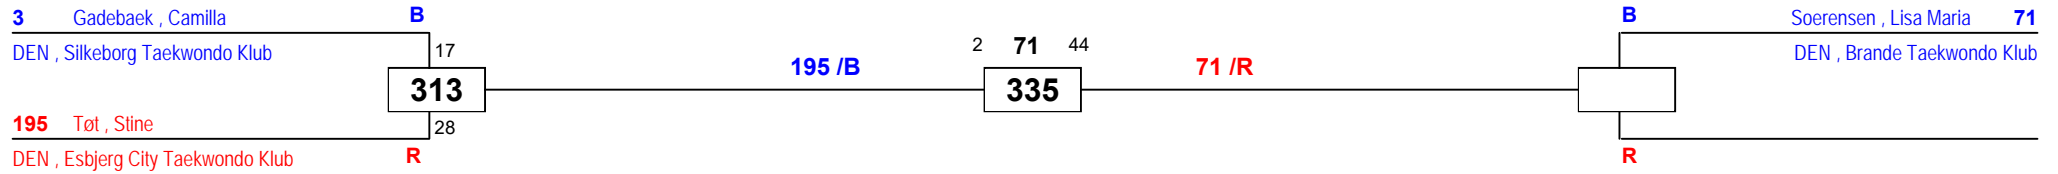

am 04.11.2017

J Bw-51

Draw Sheet

1. Carla Marie Fjordby Jensen (Brande Taekwondo Klub, DEN)
2. Mie Kristoffersen (Vejle Taekwondo Klub, DEN)
3. Elmira Jahangard (GI Kampfkunst, TVSH)
3. Sophia Himmelreich (Team Tumv, TUMV)

int. Schleswig-Holstein Cup

am 04.11.2017

J Bw-55

Draw Sheet

1. Lisa Maria Soerensen (Brande Taekwondo Klub, DEN)
2. Stine Tøt (Esbjerg City Taekwondo Klub, DEN)
3. Camilla Gadebaek (Silkeborg Taekwondo Klub, DEN)