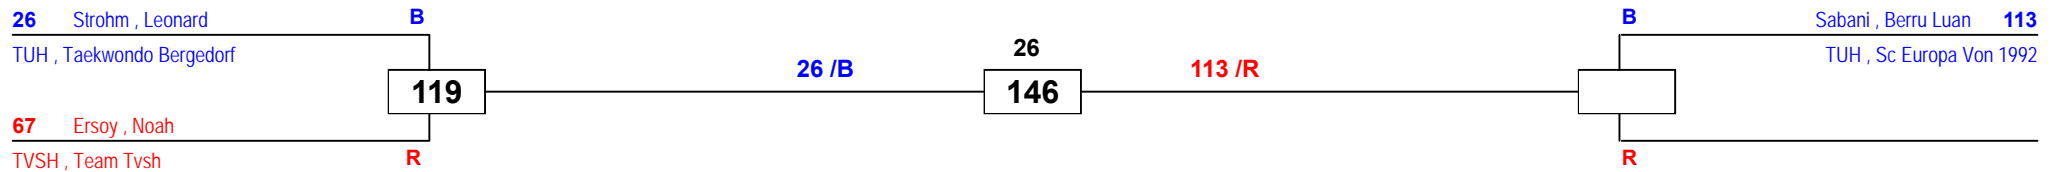

int. Schleswig-Holstein Cup

am 04.11.2017

J Cm-35 LK II

Draw Sheet

1. Leonard Strohm (Taekwondo Bergedorf, TUH)
2. Berru Luan Sabani (Sc Europa Von 1992, TUH)
3. Noah Ersoy (Team Tvsh, TVSH)