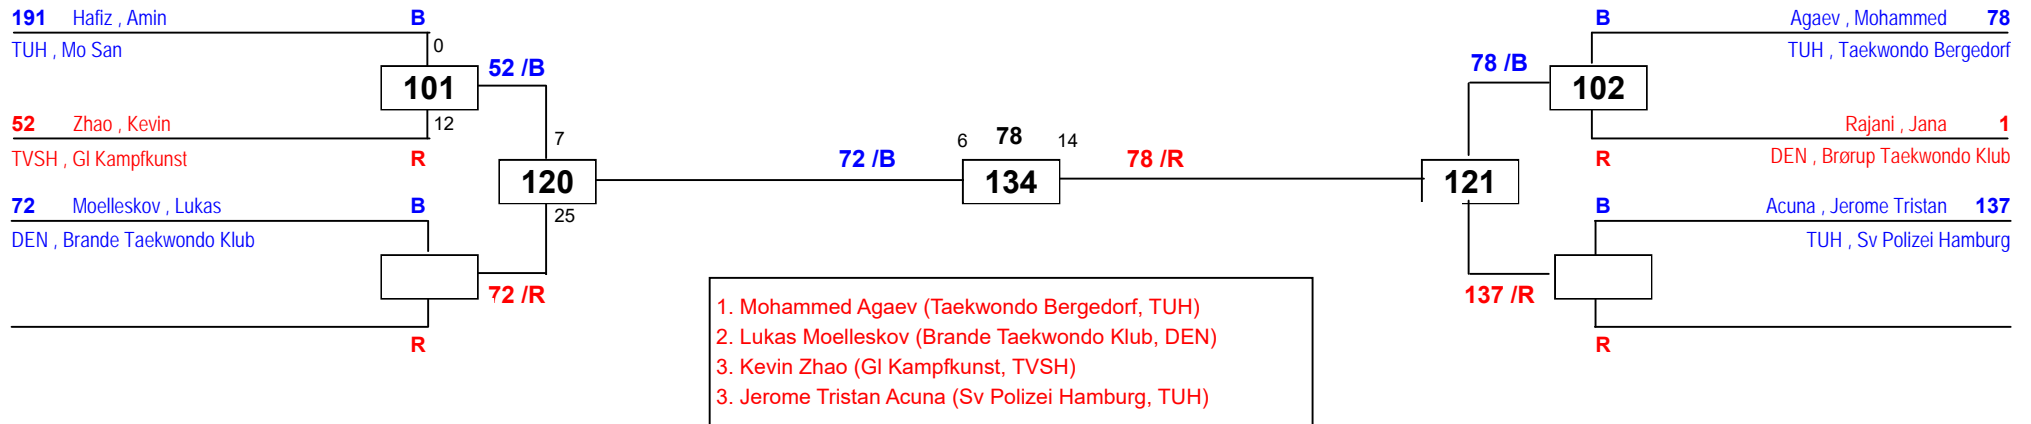

am 04.11.2017

J Cm-32

Draw Sheet

1. Enis Calik (Tangun Hamburg, TUH)
2. Achemd Gaitaev (Taekwondo Bergedorf, TUH)
3. Kijan Moris Acuna (Mo San, TUH)

int. Schleswig-Holstein Cup

am 04.11.2017

J Cm-39

Draw Sheet

1. Kaihan Sadid (Gladsaxe Samheon, DEN)
2. Lasse Lee Jensen (Vejle Taekwondo Klub, DEN)
3. Jan Luca Mai (Moo Rim San, TVSH)

int. Schleswig-Holstein Cup

am 04.11.2017

J Cm-43

Draw Sheet

int. Schleswig-Holstein Cup