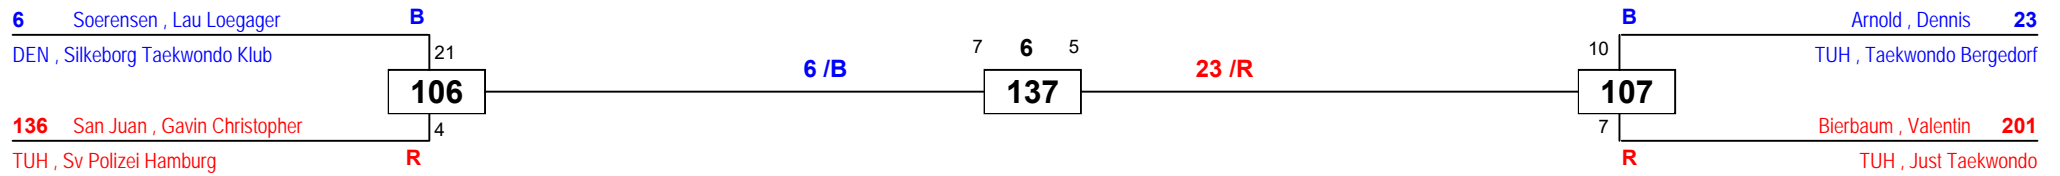

int. Schleswig-Holstein Cup

am 04.11.2017

J Bm-41

Draw Sheet

1. Lau Loegager Soerensen (Silkeborg Taekwondo Klub, DEN)
2. Dennis Arnold (Taekwondo Bergedorf, TUH)
3. Gavin Christopher San Juan (Sv Polizei Hamburg, TUH)
3. Valentin Bierbaum (Just Taekwondo, TUH)