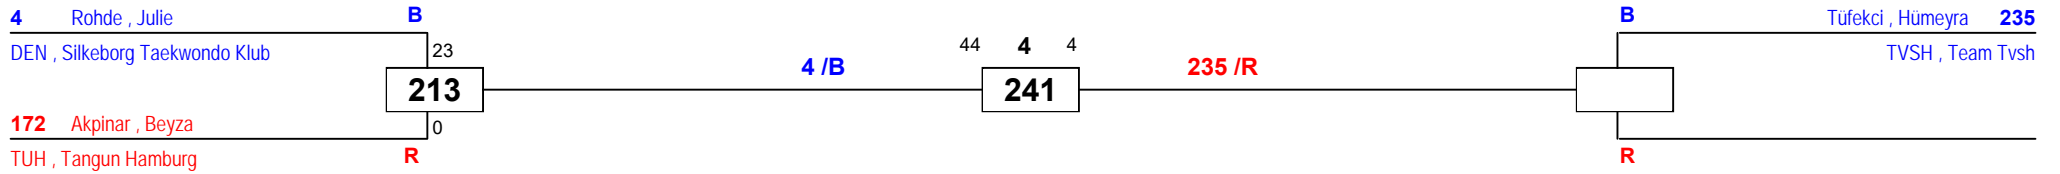

Hofmann, Lea **215**

TUMV, Team Tumv

1. Lea Hofmann (Team Tumv, TUMV)
2. Eslem Acar (Team Tvsh, TVSH)

int. Schleswig-Holstein Cup

am 04.11.2017

J Bw-44 LK II

Draw Sheet

1. Julie Rohde (Silkeborg Taekwondo Klub, DEN)
2. Hümeyra Tüfekci (Team Tvsh, TVSH)
3. Beyza Akpinar (Tangun Hamburg, TUH)