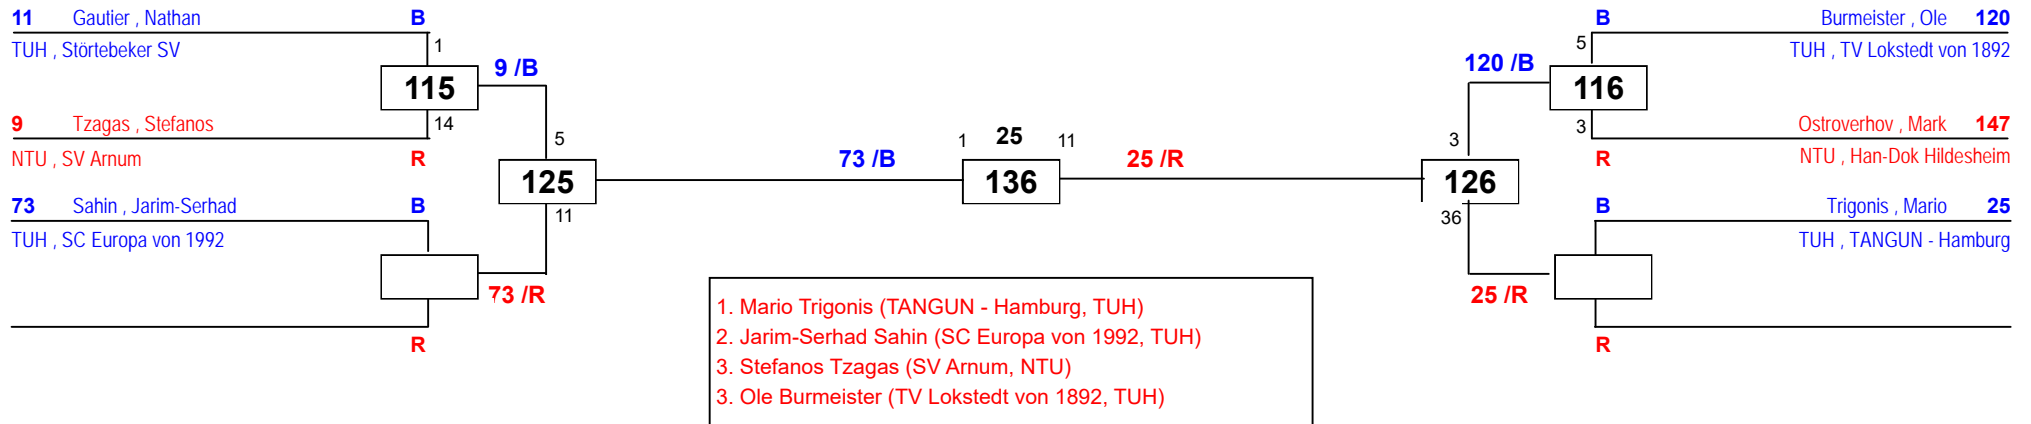

int. Nordic Open

am 18.02.2017

J Cm-27

Draw Sheet