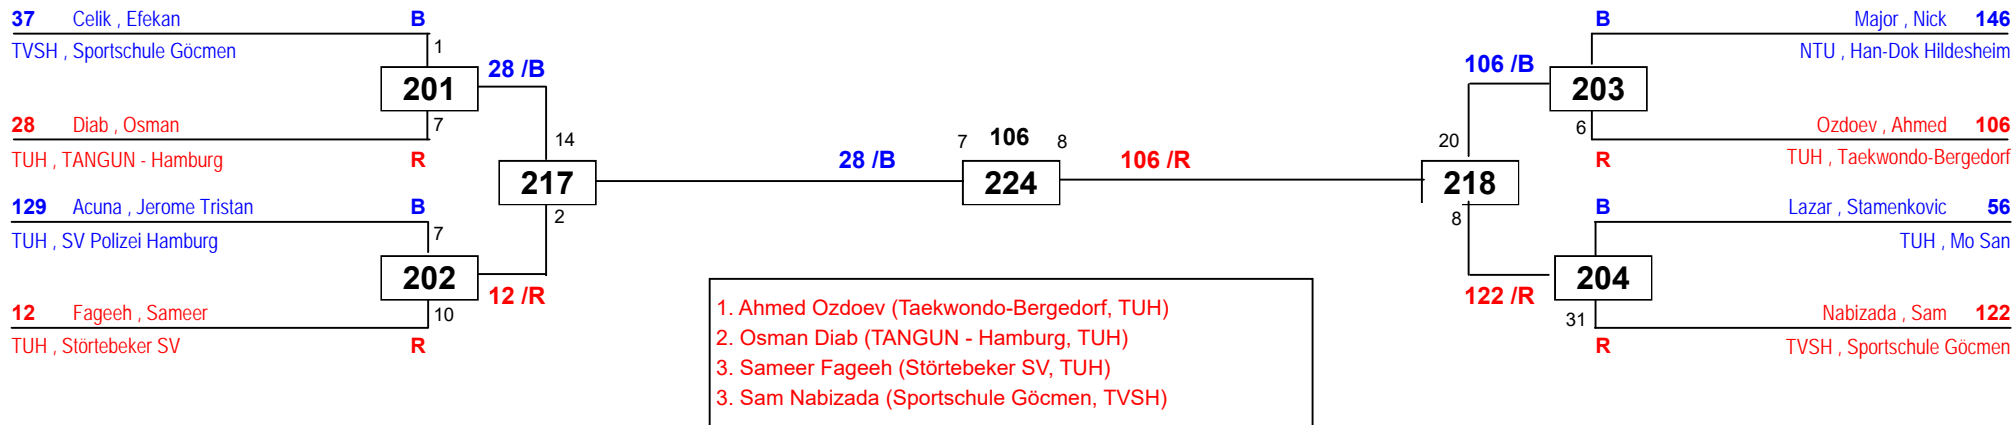

Moor , Nikolai **107**

TUH , Taekwondo-BerGEDorf

1. Nikolai Moor (Taekwondo-BerGEDorf, TUH)
 2. Jakup Kilic (Sportschule Göcmen, TVSH)

int. Nordic Open

am 18.02.2017
J Cm-39

Draw Sheet

int. Nordic Open

am 18.02.2017