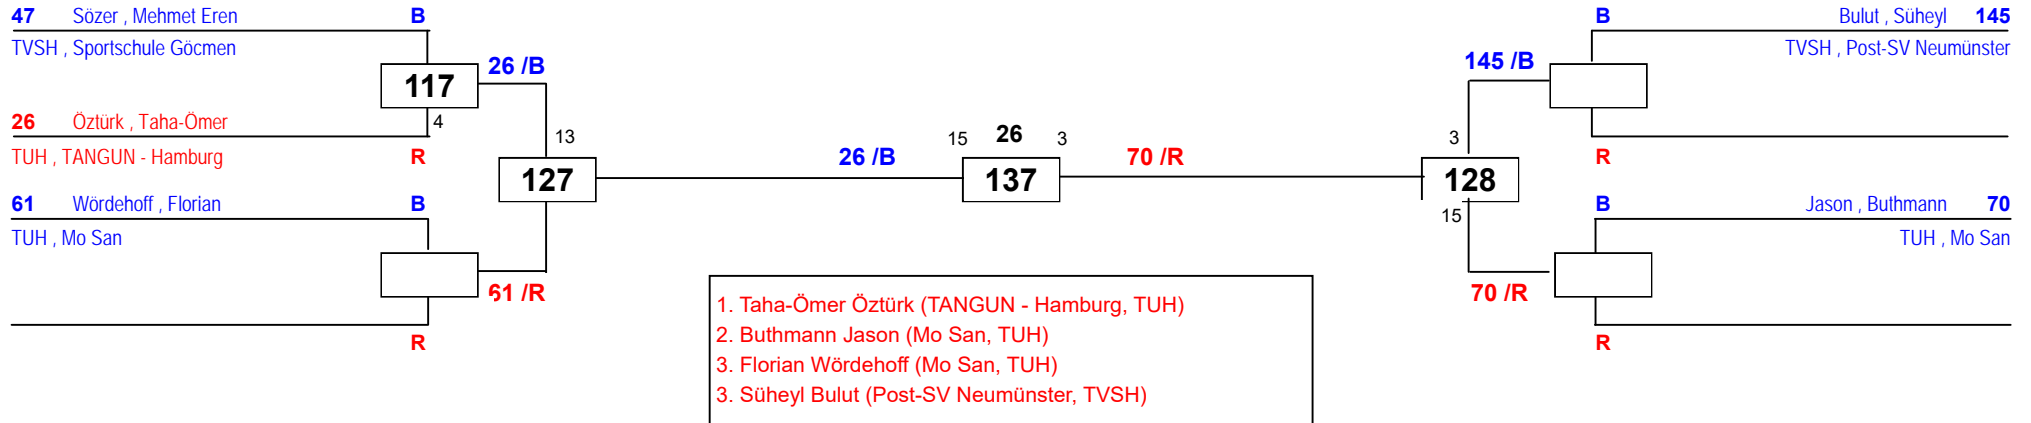

J Cm-27

Draw Sheet

int. Nordic Open

am 18.02.2017

J Cm-29

Draw Sheet

int. Nordic Open am 18.02.2017 J Cm-32

Draw Sheet