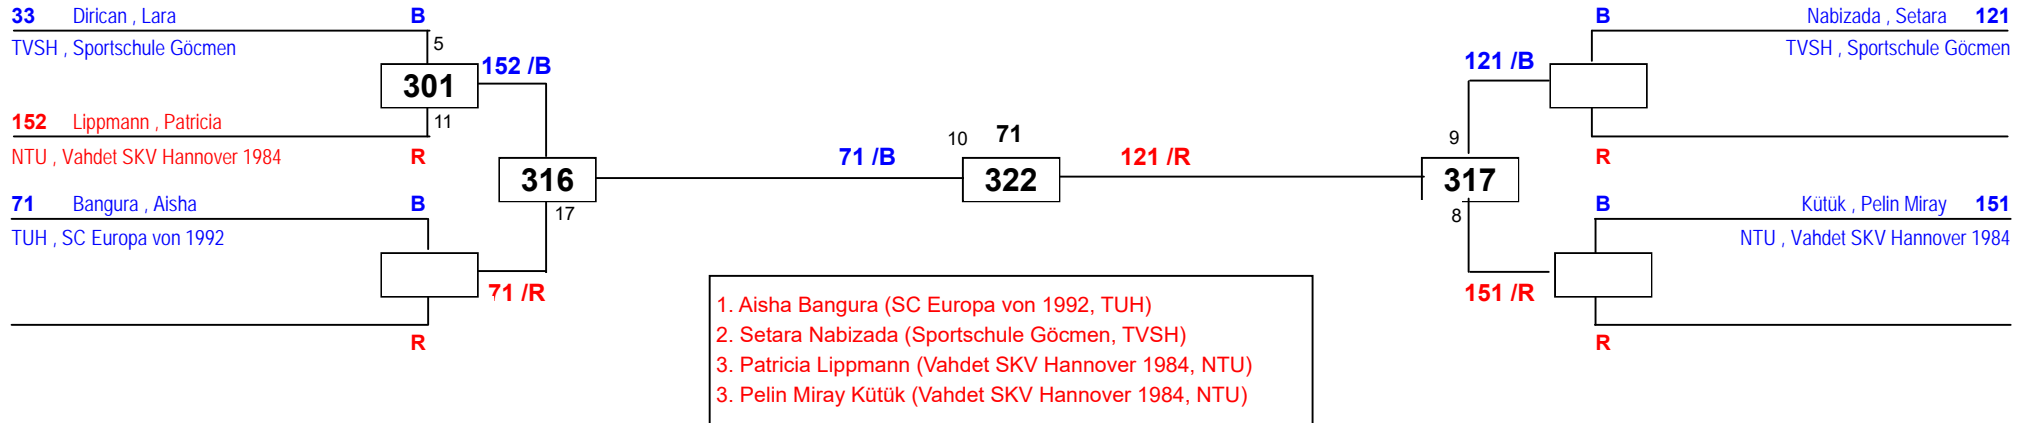

int. Nordic Open

am 18.02.2017

J Cw-43

Draw Sheet