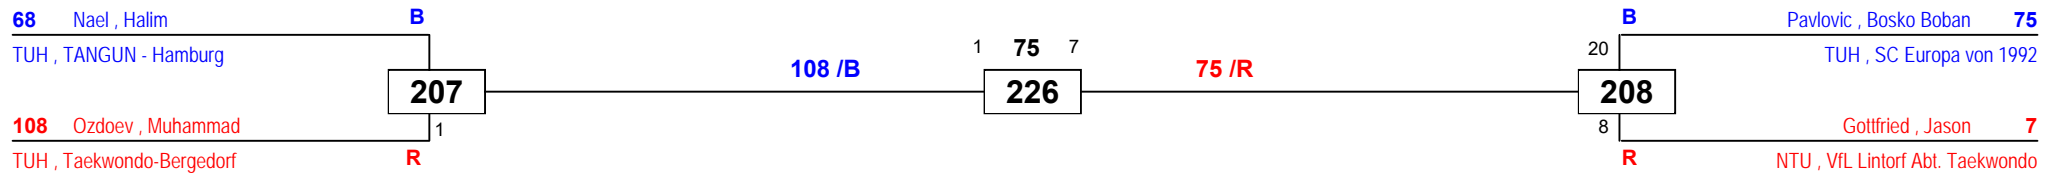

int. Nordic Open am 18.02.2017 J Bm-37

Draw Sheet

int. Nordic Open

am 18.02.2017

J Bm-41

Draw Sheet

1. Bosko Boban Pavlovic (SC Europa von 1992, TUH)
2. Muhammad Ozdoev (Taekwondo-Bergedorf, TUH)
3. Halim Nael (TANGUN - Hamburg, TUH)
3. Jason Gottfried (VfL Lintorf Abt. Taekwondo, NTU)