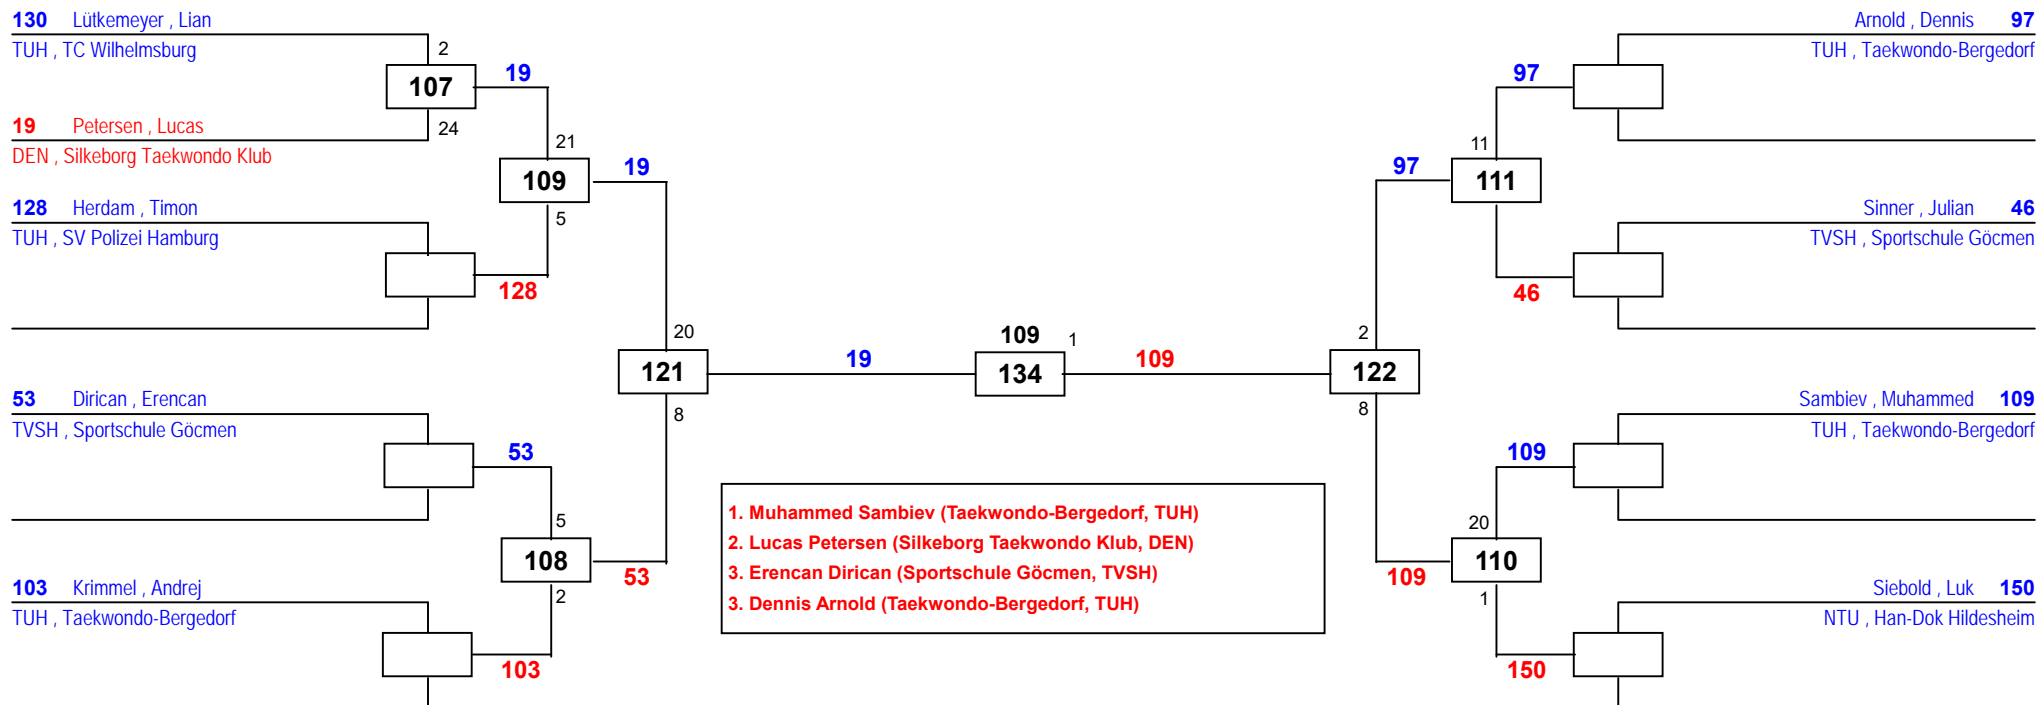

int. Nordic Open am 18.02.2017 J Bm-37

Draw Sheet