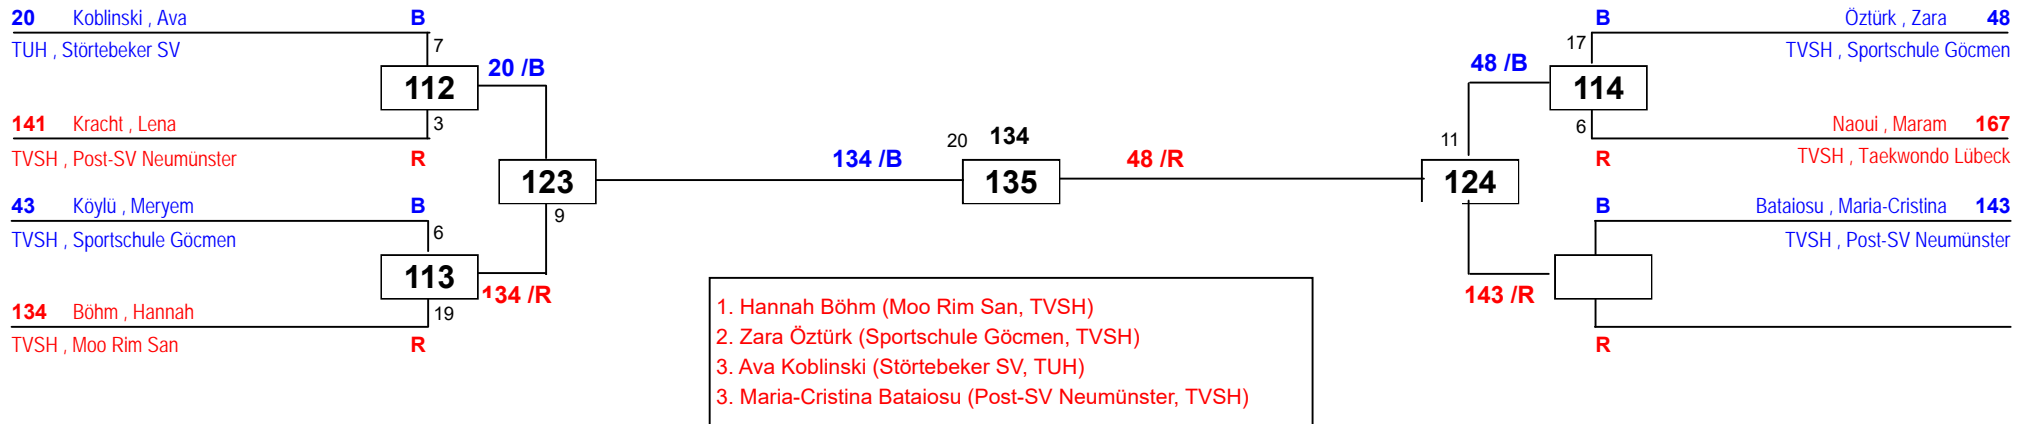

Bender, Robert **119**
TUH, Taekwondo-Bergedorf

1. Timon Eggert (TANGUN - Hamburg, TUH)
 2. Robert Bender (Taekwondo-Bergedorf, TUH)

int. Nordic Open

am 18.02.2017

J Cw-27

Draw Sheet

int. Nordic Open

am 18.02.2017