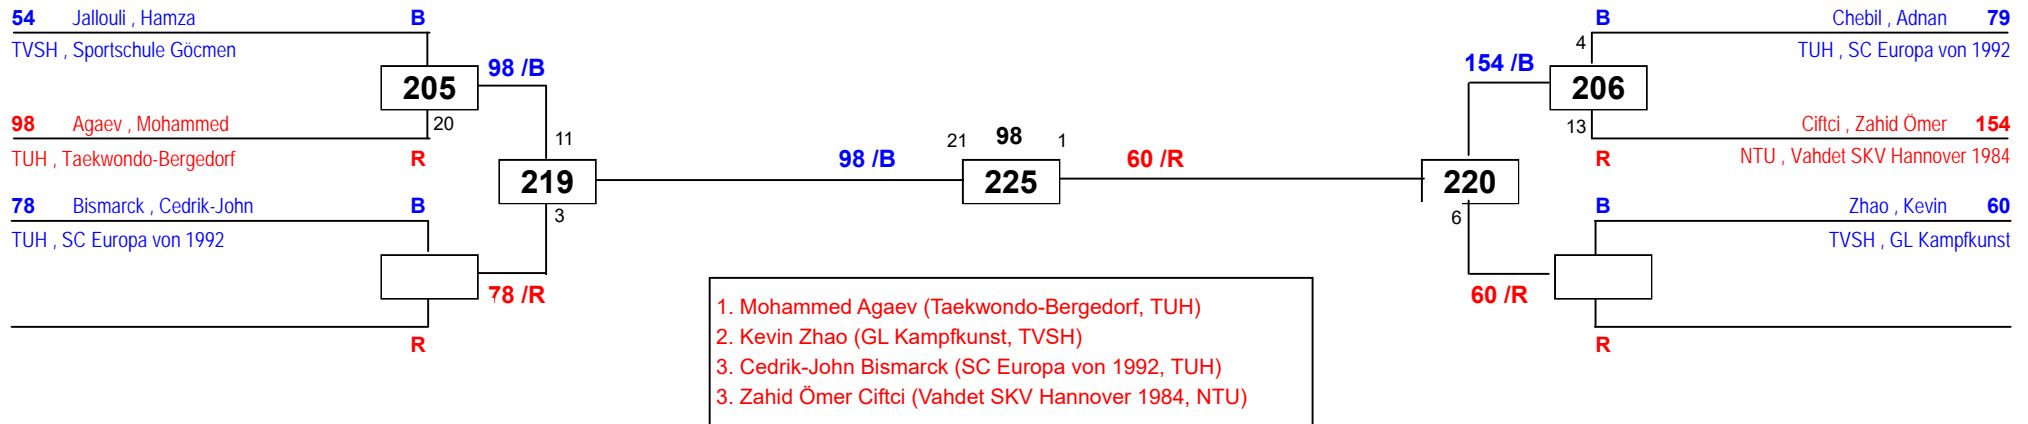

int. Nordic Open

am 18.02.2017

J Cm-43

Draw Sheet