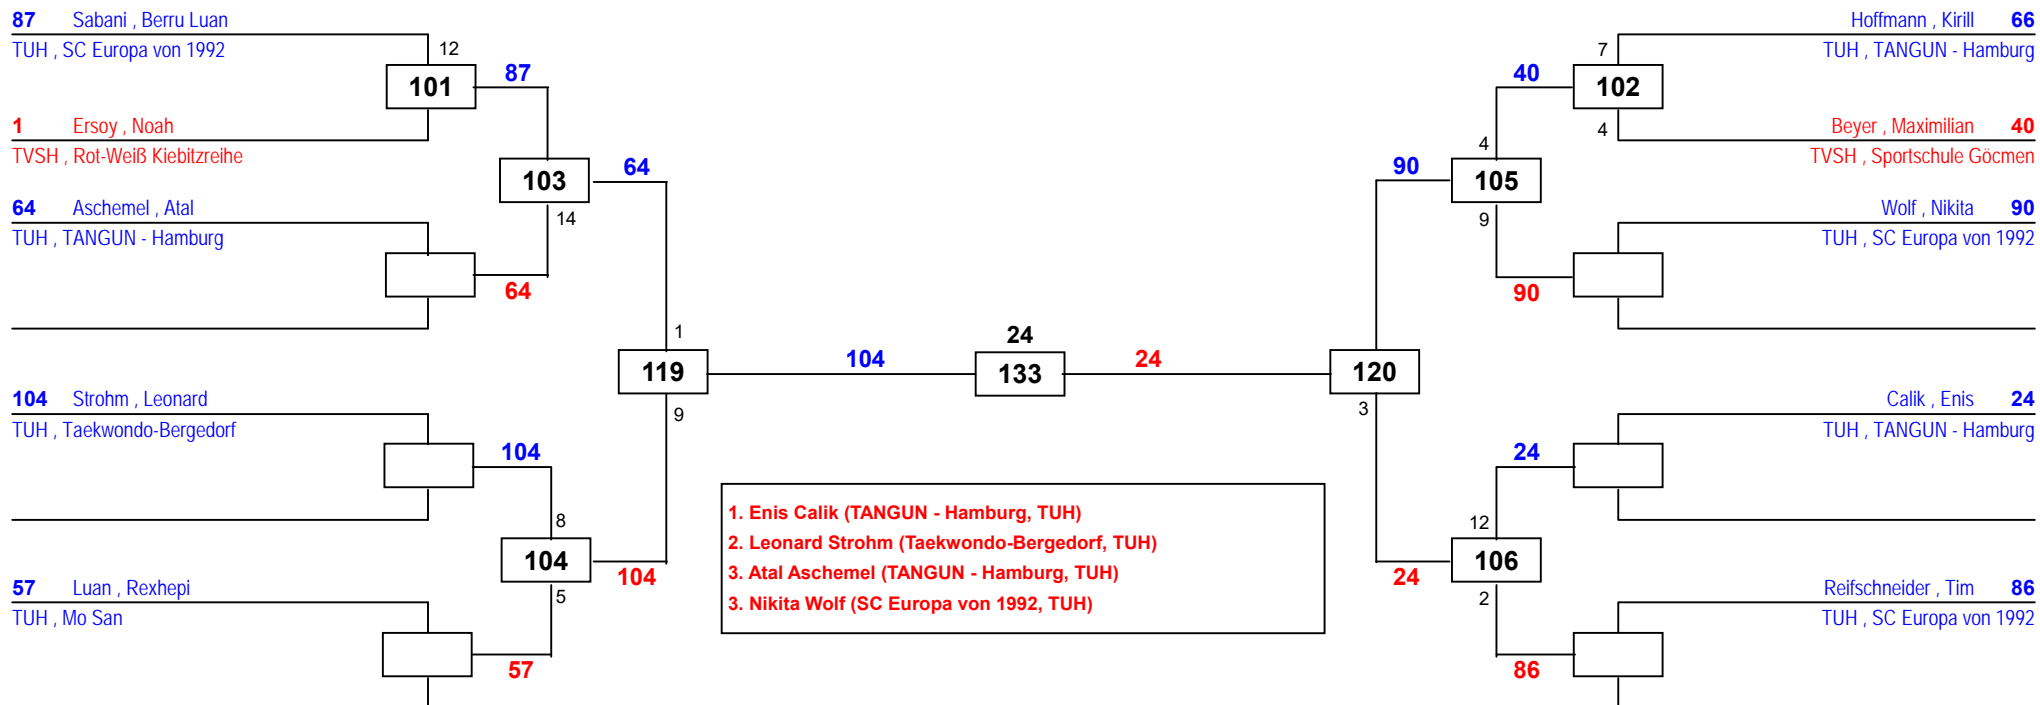

J Cm-27

Draw Sheet

int. Nordic Open

am 18.02.2017

J Cm-29

Draw Sheet

int. Nordic Open am 18.02.2017 J Cm-32

Draw Sheet