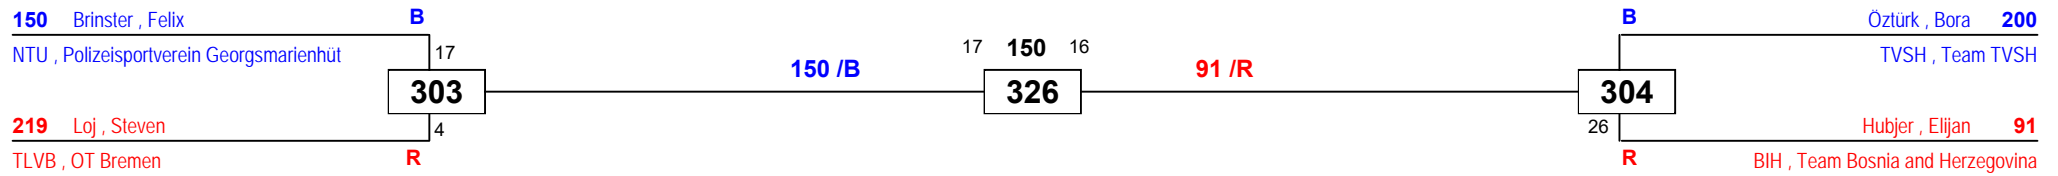

int. Norddeutsche Meisterschaft

am 24.09.2016

J Am+78

Draw Sheet

1. Felix Brinster (Polizeisportverein Georgsmarienhütte, NTU)
2. Elijan Hubjer (Team Bosnia and Herzegovina, BIH)
3. Steven Loj (OT Bremen, TLVB)
3. Bora Öztürk (Team TVSH, TVSH)