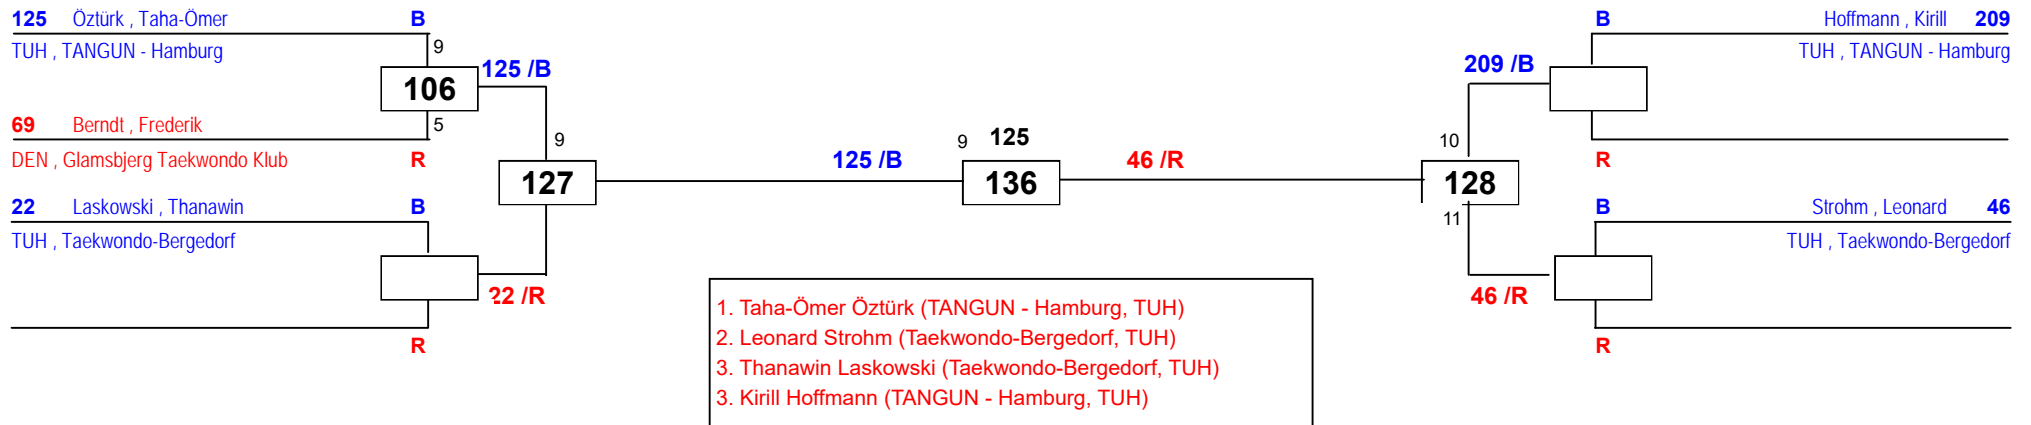

int. Norddeutsche Meisterschaft

am 24.09.2016

J Dm-29 LK II

Draw Sheet