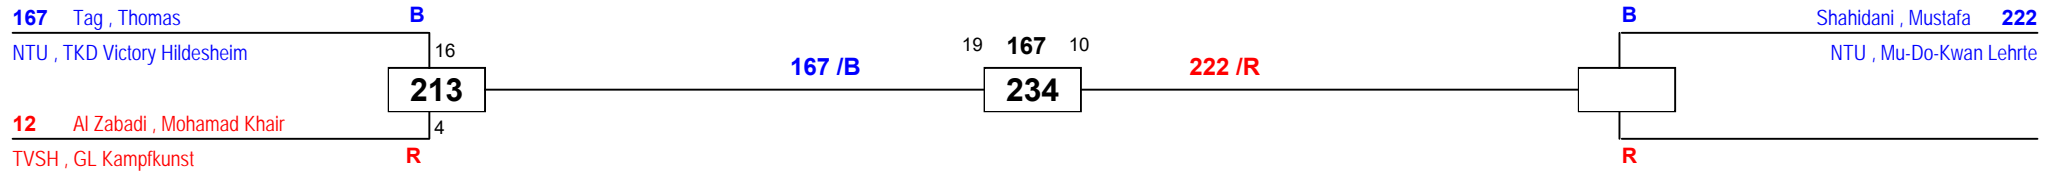

int. Norddeutsche Meisterschaft

am 24.09.2016

H-63

Draw Sheet

1. Thomas Tag (TKD Victory Hildesheim, NTU)
2. Mustafa Shahidani (Mu-Do-Kwan Lehrte, NTU)
3. Mohamad Khair Al Zabadi (GL Kampfkunst, TVSH)