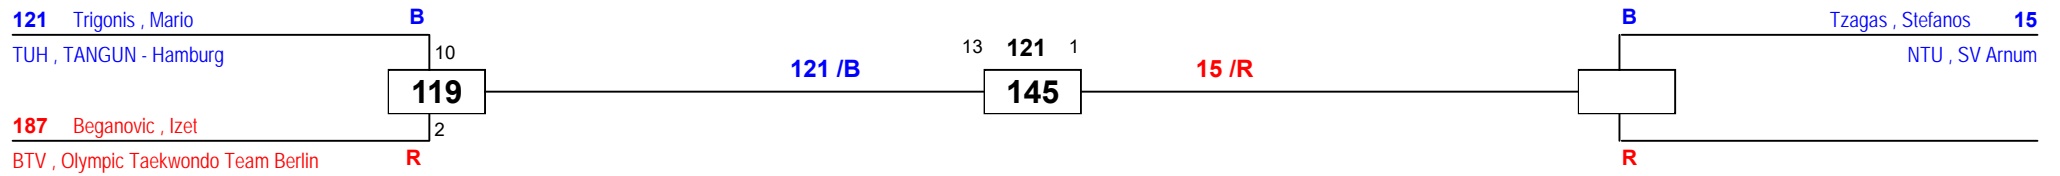

int. Norddeutsche Meisterschaft

am 24.09.2016

J Dm-26 LK II

Draw Sheet

1. Mario Trigonis (TANGUN - Hamburg, TUH)
2. Stefanos Tzagas (SV Arnum, NTU)
3. Izet Beganovic (Olympic Taekwondo Team Berlin, BTV)