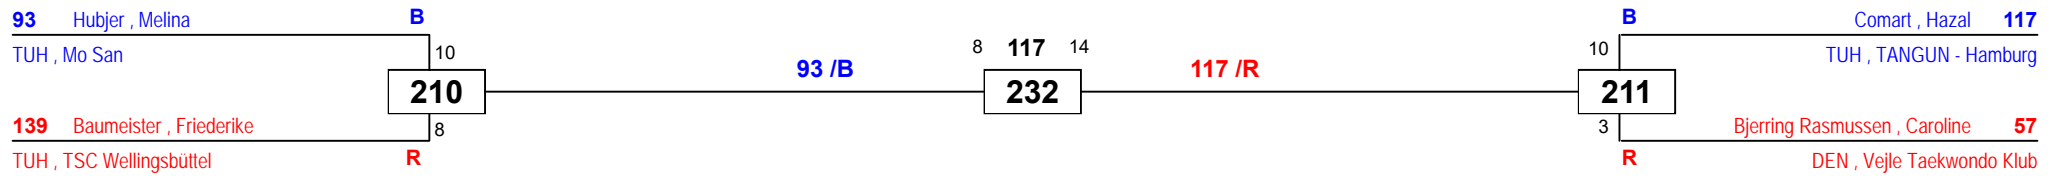

int. Norddeutsche Meisterschaft

am 24.09.2016

J Bw-51 LK II

Draw Sheet

1. Hazal Comart (TANGUN - Hamburg, TUH)
2. Melina Hubjer (Mo San, TUH)
3. Friederike Baumeister (TSC Wellingsbüttel, TUH)
3. Caroline Bjerring Rasmussen (Vejle Taekwondo Klub, DEN)