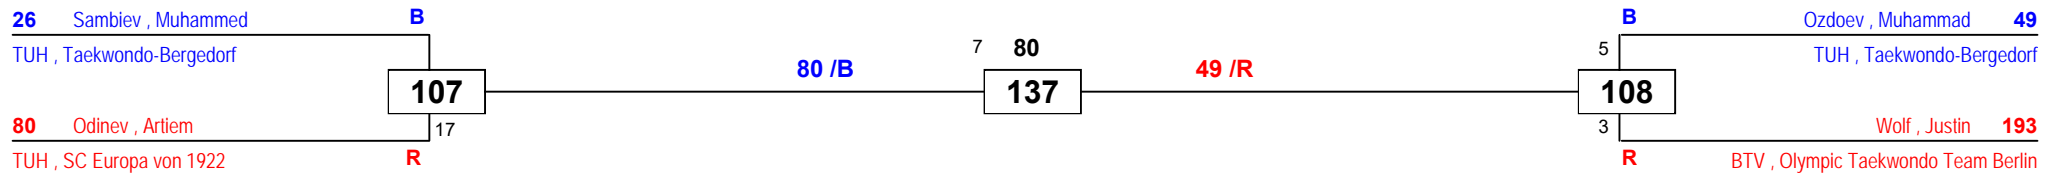

int. Norddeutsche Meisterschaft

am 24.09.2016

J Bm-41 LK II

Draw Sheet

1. Artiem Odinev (SC Europa von 1922, TUH)
2. Muhammad Ozdoev (Taekwondo-Bergedorf, TUH)
3. Muhammed Sambiev (Taekwondo-Bergedorf, TUH)
3. Justin Wolf (Olympic Taekwondo Team Berlin, BTV)