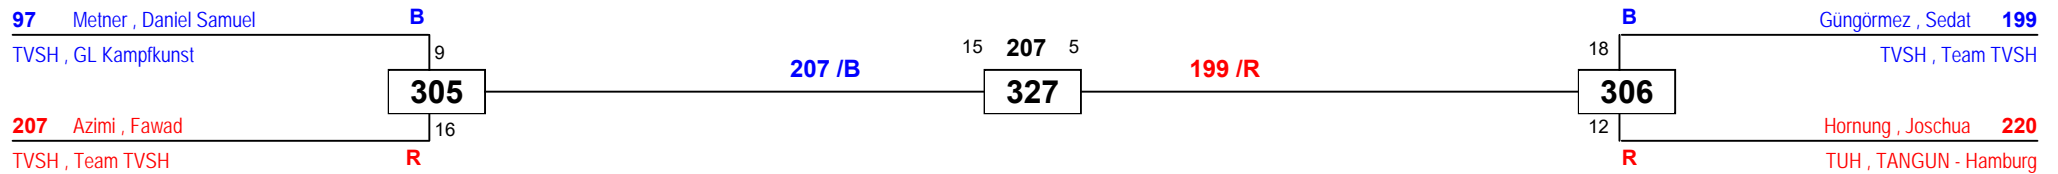

int. Norddeutsche Meisterschaft

am 24.09.2016

H-74 LK II

Draw Sheet

1. Fawad Azimi (Team TVSH, TVSH)
2. Sedat GÜNGÖRMEZ (Team TVSH, TVSH)
3. Daniel Samuel Metner (GL Kampfkunst, TVSH)
3. Joschua Hornung (TANGUN - Hamburg, TUH)