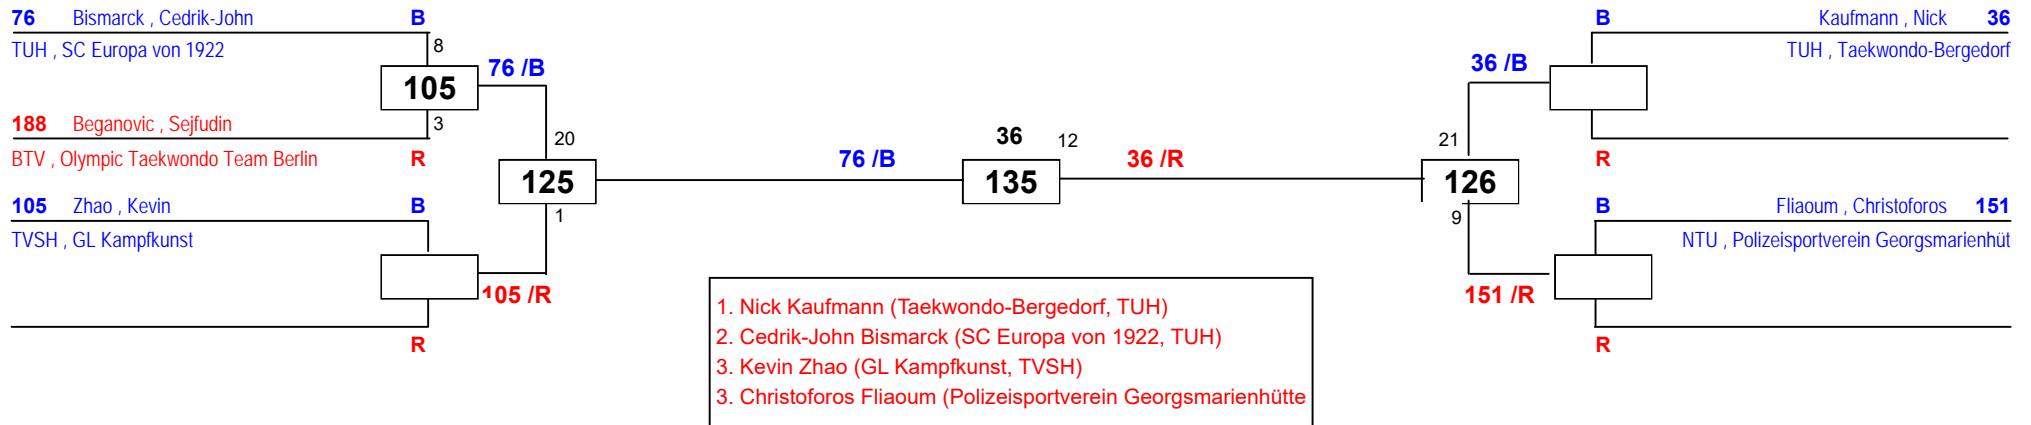

int. Norddeutsche Meisterschaft

am 24.09.2016

J Cm-43 LK II

Draw Sheet