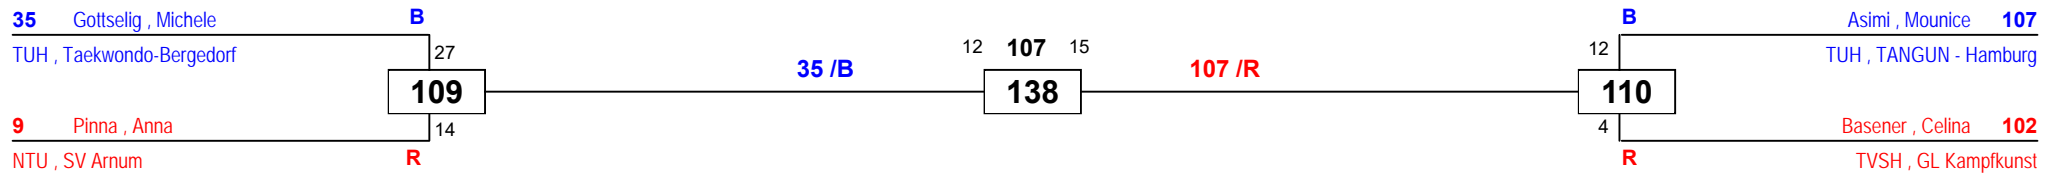

int. Norddeutsche Meisterschaft

am 24.09.2016

J Bw-44 LK II

Draw Sheet

1. Mounice Asimi (TANGUN - Hamburg, TUH)
2. Michele Gottselig (Taekwondo-Bergedorf, TUH)
3. Anna Pinna (SV Arnum, NTU)
3. Celina Basener (GL Kampfkunst, TVSH)