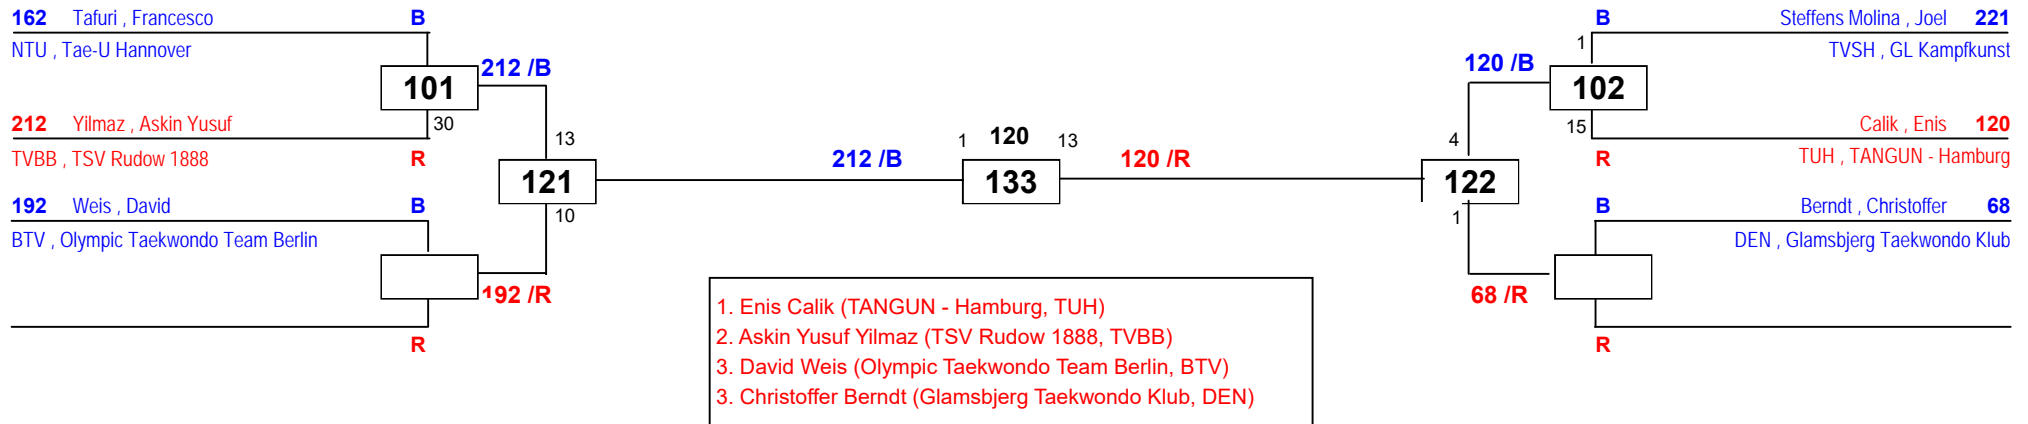

int. Norddeutsche Meisterschaft

am 24.09.2016

J Cm-29 LK II

Draw Sheet