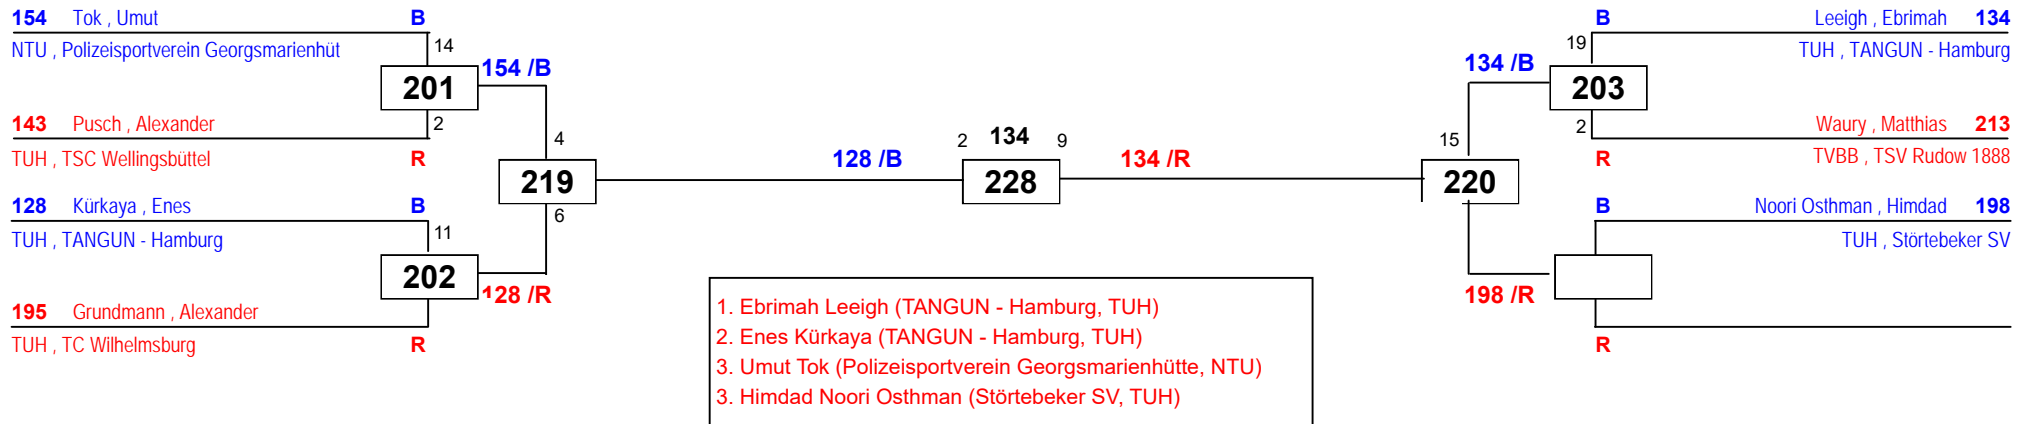

int. Norddeutsche Meisterschaft

am 24.09.2016

H-68

Draw Sheet