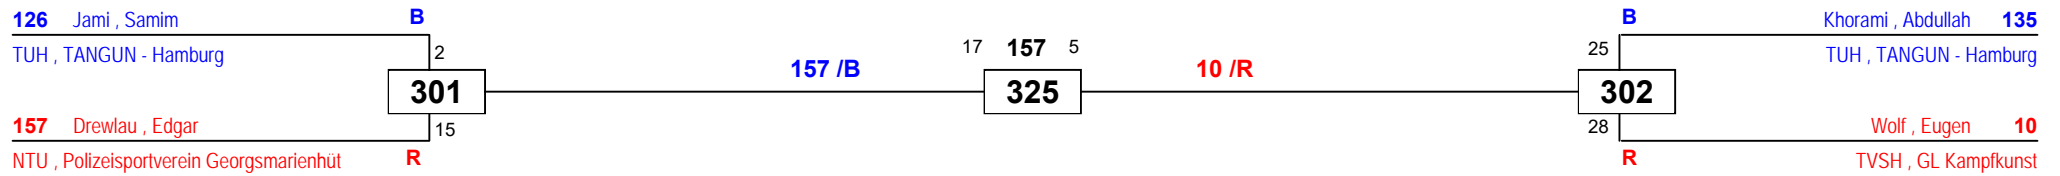

int. Norddeutsche Meisterschaft

am 24.09.2016

H-80

Draw Sheet

1. Edgar Drewlau (Polizeisportverein Georgsmarienhütte, NTU)
2. Eugen Wolf (GL Kampfkunst, TVSH)
3. Samim Jami (TANGUN - Hamburg, TUH)
3. Abdullah Khorami (TANGUN - Hamburg, TUH)